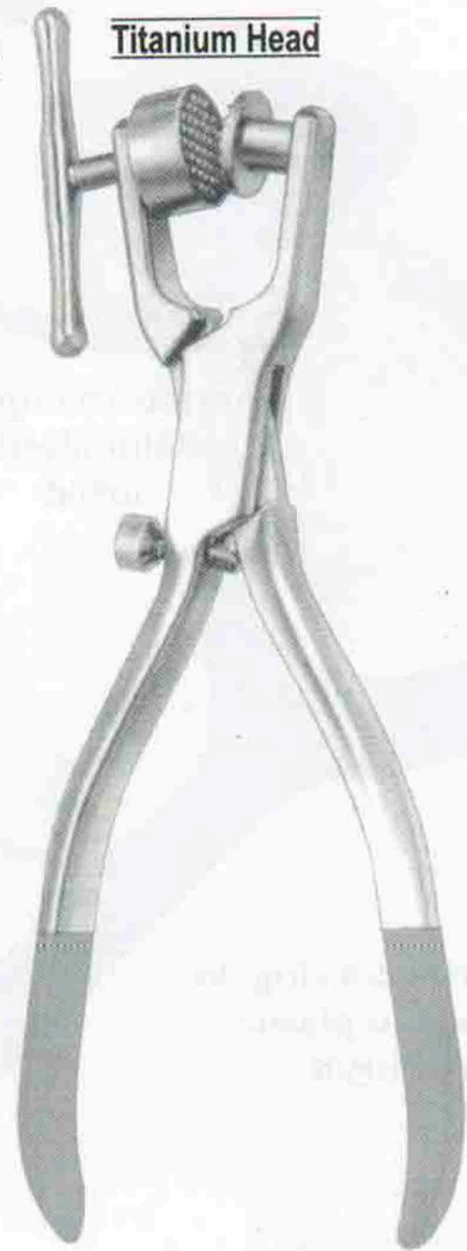

F 187
Forbici
10 cm

F 188
Forbici
Joseph
14 cm

F 189
Forbici
Metzenbaum
14 - 18 cm

F 190
Forbici
Metzenbaum
12 cm

F 191
Forbici
Kilner
12 cm

F 192
Forbici
Fomon
12 cm

F 193
Forbici
11 cm

F 194
Forbici
11 cm

F 195
Forbici
Metzenbaum
14 cm

F 196
Forbici
Metzenbaum
18 cm

F 197
Porta aghi
17 cm

F 198
Porta aghi
17 cm

F 199
Porta aghi
17 cm

F 200
Porta aghi
Crile - Wood
15 cm

F 201
Porta aghi
13 cm

F 202
Porta aghi
15 cm

F 203
Porta aghi
Ryder
15 cm

F 204
Porta aghi
Neivert - Masing
13 cm

F 205
Forbice
Cottle
13 cm

F 206
Forbice
Kilner
12 cm

F 207
Forbice
Reynolds
13 - 15 cm

TIT

Forbice Lagrange in titanio
3605tit

Lama ricambio Grattino
619/Ira

Grattino per osso
angolato
619

TIT

Titanium Head

Mulino per osso in titanio
606tit

Mulino per osso
618tit

Matrici per
molari piccole
N° 1 MP

Matrici per
molari medie
N° 2 MM

Matrici per
molari grandi
N° 3 MG