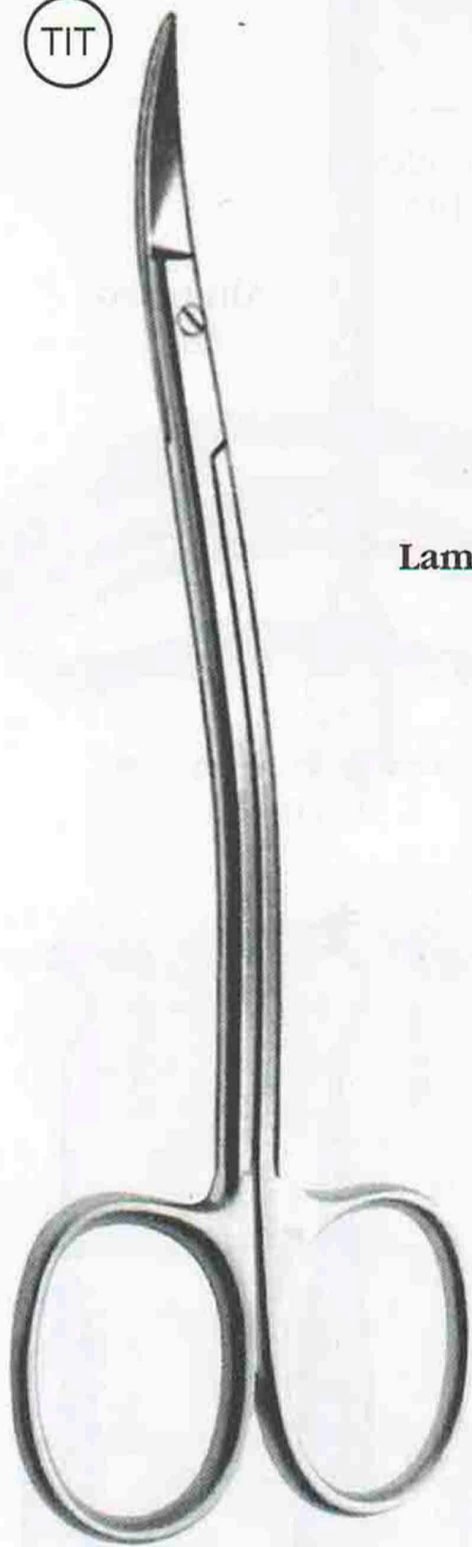

F 187
Forbici
10 cm

F 188
Forbici
Joseph
14 cm

F 189
Forbici
Metzenbaum
14 - 18 cm

F 190
Forbici
Metzenbaum
12 cm

F 191
Forbici
Kilner
12 cm

F 192
Forbici
Fomon
12 cm

F 193
Forbici
11 cm

F 194
Forbici
11 cm

F 195
Forbici
Metzenbaum
14 cm

F 196
Forbici
Metzenbaum
18 cm

F 197
Porta aghi
17 cm

F 198
Porta aghi
17 cm

F 199
Porta aghi
17 cm

F 200
Porta aghi
Crile - Wood
15 cm

F 201
Porta aghi
13 cm

F 202
Porta aghi
15 cm

F 203
Porta aghi
Ryder
15 cm

F 204
Porta aghi
Neivert - Masing
13 cm

F 205
Forbice
Cottle
13 cm

F 206
Forbice
Kilner
12 cm

F 207
Forbice
Reynolds
13 - 15 cm

TIT

Forbice Lagrange in titanio
3605tit

Lama ricambio Grattino
619/Ira

Matrici per
premolari piccole
N° 1 PP

Matrici per
premolari medie
N° 2 PM

Matrici per
premolari grandi
N° 3 PG