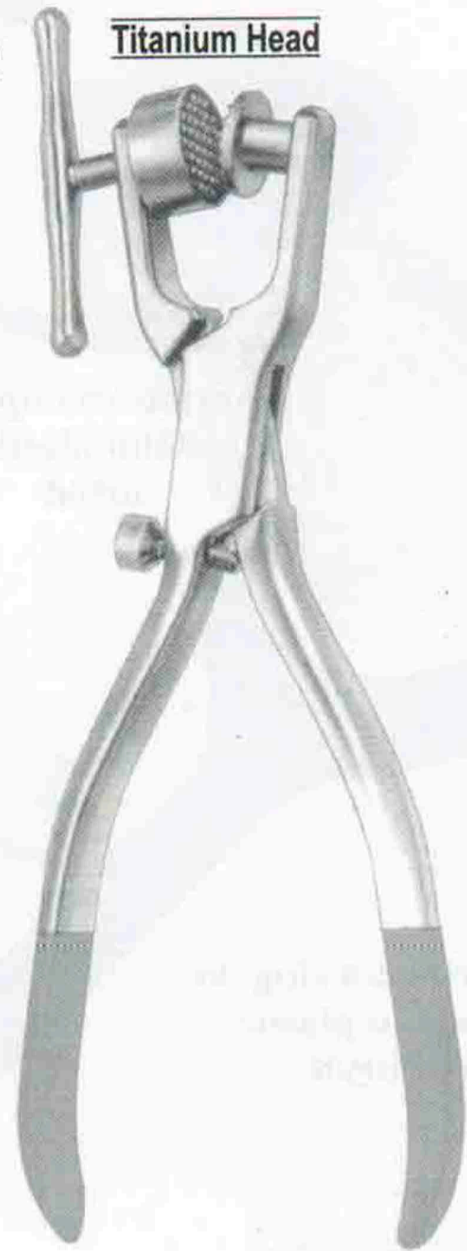

TIT

Forbice Lagrange in titanio
3605tit

Lama ricambio Grattino
619/Ira

Grattino per osso
angolato
619

TIT

Titanium Head

Mulino per osso in titanio
606tit

Mulino per osso
618tit

Matrici per
molari piccole
N° 1 MP

Matrici per
molari medie
N° 2 MM

Matrici per
molari grandi
N° 3 MG

Matrici per
premolari piccole
N° 1 PP

Matrici per
premolari medie
N° 2 PM

Matrici per
premolari grandi
N° 3 PG