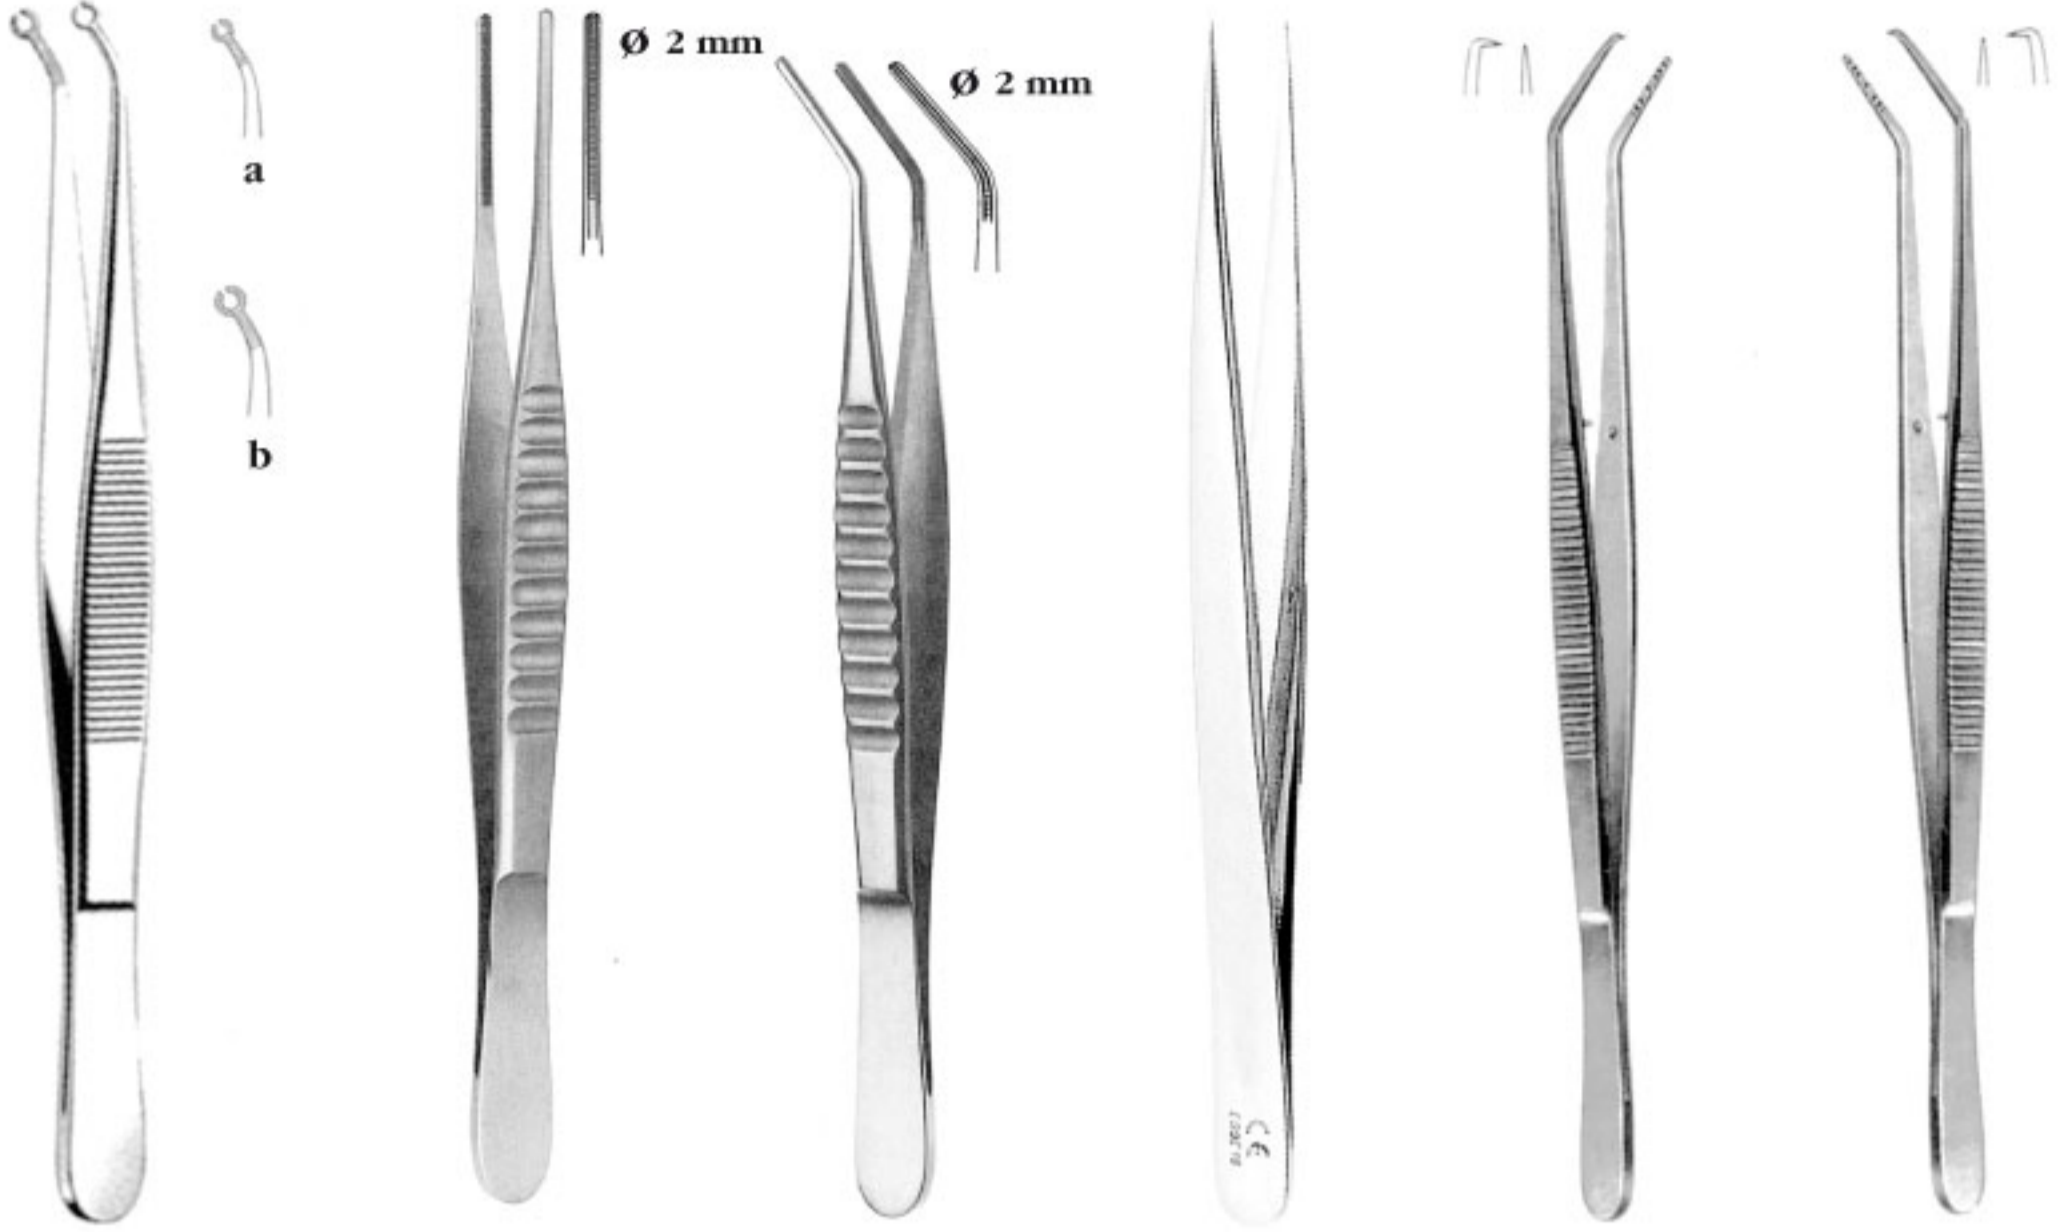

**12** **Apribocca**  
Mouth Gags  
Abrebocas

**Molt**  
F 3740a 14 cm  
per adulti

**Molt**  
F 3740b 12 cm  
per bambini

**13** **Pinzette anatomiche e chirurgiche**  
Dressing and Dissecting Forceps, Tissue Forceps  
Pinzas de disección

F 4071a 13 cm  
F 4071b 14,5 cm  
F 4071c 16 cm

F 4080 - 16 cm

**Semken**  
F 4077 - 15,5 cm

**Semken**  
F 4078 - 15,5 cm

**Adson - 1x2**  
F 4085 - 12 cm

**Adson**  
F 4082 - 12 cm

**Micro Adson 15 cm**

F 4085.15  
1x2

F 4082.15

**13**

**Pinzette anatomiche e chirurgiche**

Dressing and Dissecting Forceps, Tissue Forceps  
Pinzas de disección

**Pinzette per suture**  
15 cm  
F 4036a - Ø 1,6  
F 4036b - Ø 2,2

**De Backey**  
F 4072 - 12 cm  
F 4072 - 14 cm  
F 4072 - 16 cm  
F 4072 - 18 cm

**Pinzetta TC inox retta**  
1x2 18 cm  
4080171

**Pinzetta TC inox curva**  
1x2 18 cm  
4080172

**Pinzetta TC inox Curva**  
anat. 18 cm  
4080174

**Pinzetta per Tessuti retta**  
301

**Pinzetta Goldman Fox**  
4087f