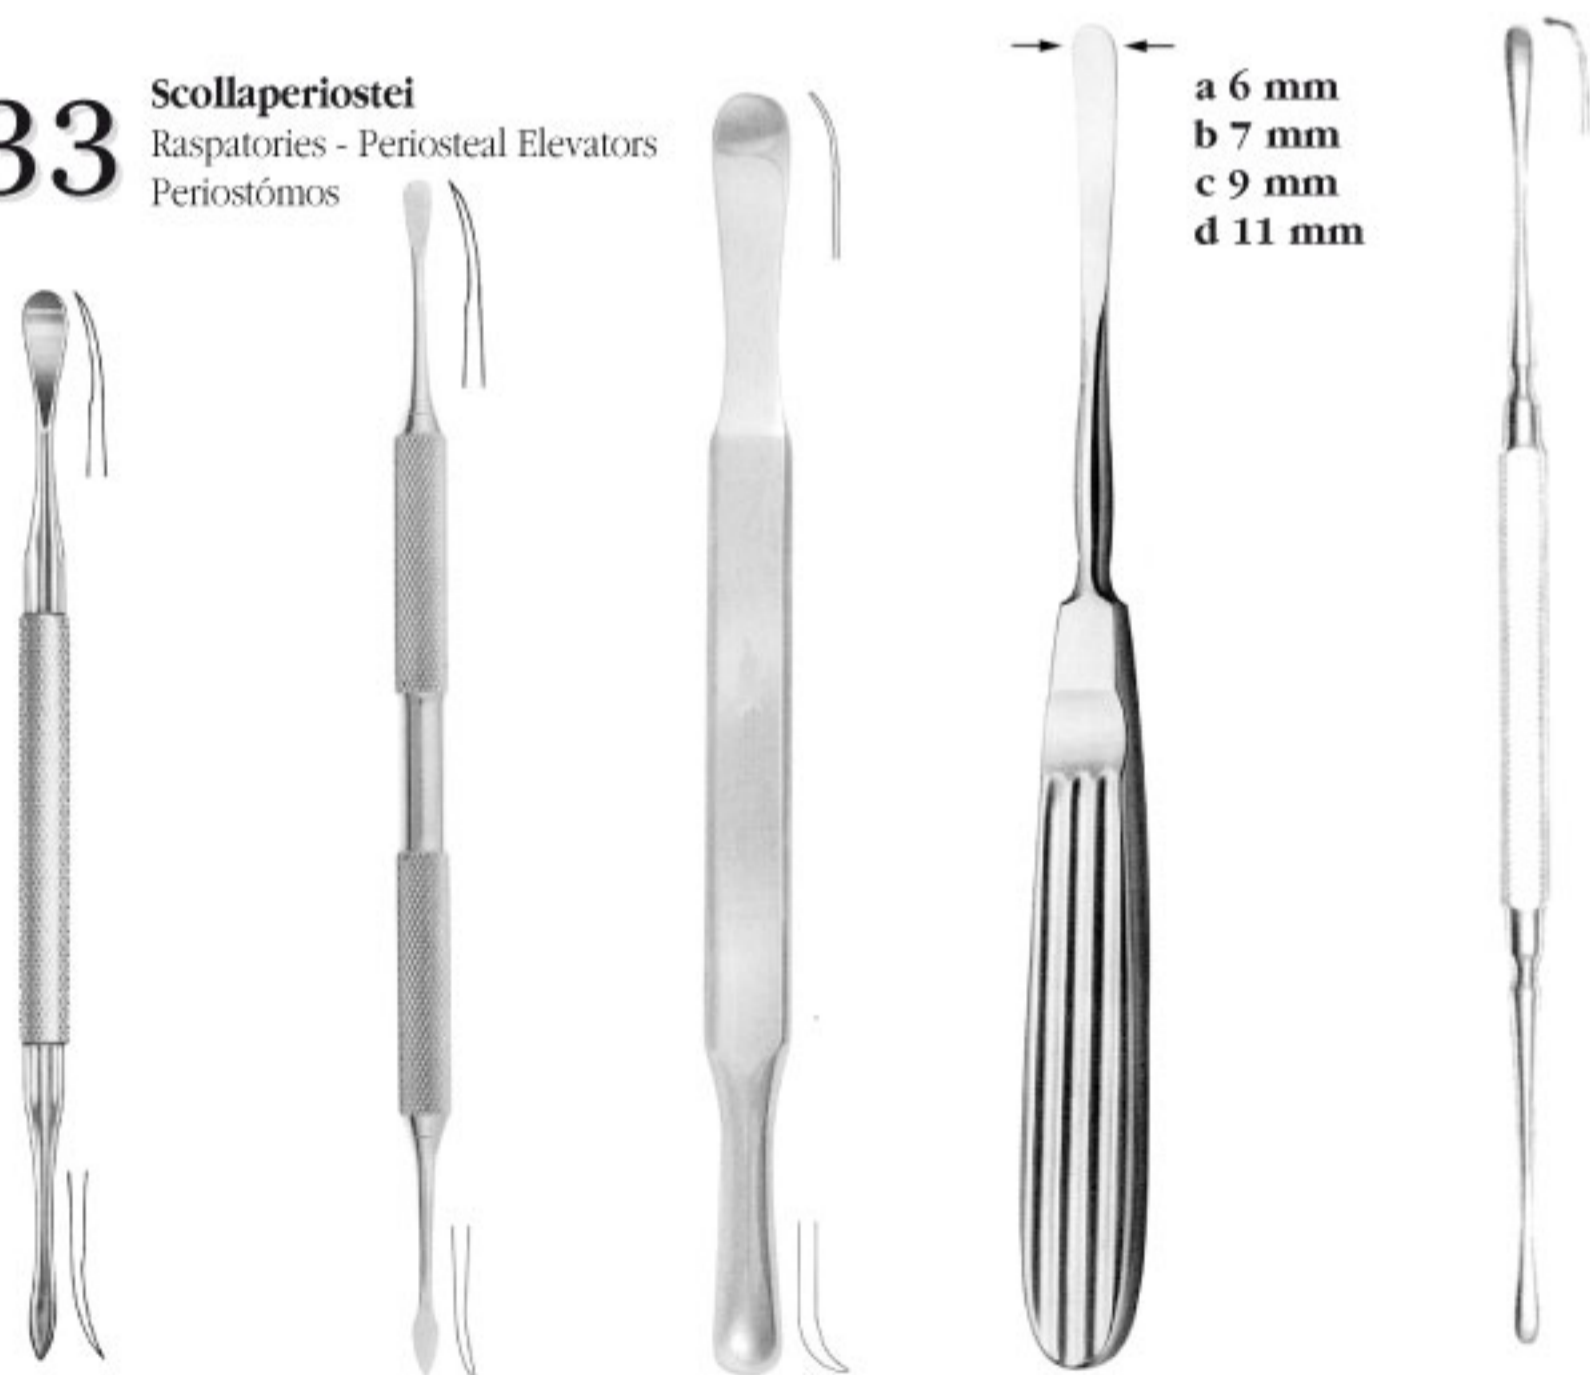

32 Strumenti per Parodontologia
Periodontal Instruments
Instrumentos para Periodoncia

Perforatori
Perforator
Perforador

Pinza per tessuti
Tissue Forceps
Pinzas Para cortar encías y tejidos

33 Scollaperiostei
Raspatories - Periosteal Elevators
Periostómos

Molt
F 4420
17 cm

Hourigan
F 4416
17 cm

Seldin
F 4423
19 cm

Obwegeser
F 4414
17,5 cm

Freer
F 4415
17,5 cm - 3 mm

33 Scollaperiostei
Raspatories - Periosteal Elevators
Periostómos

Willinger
F 4411
12 cm
6 mm