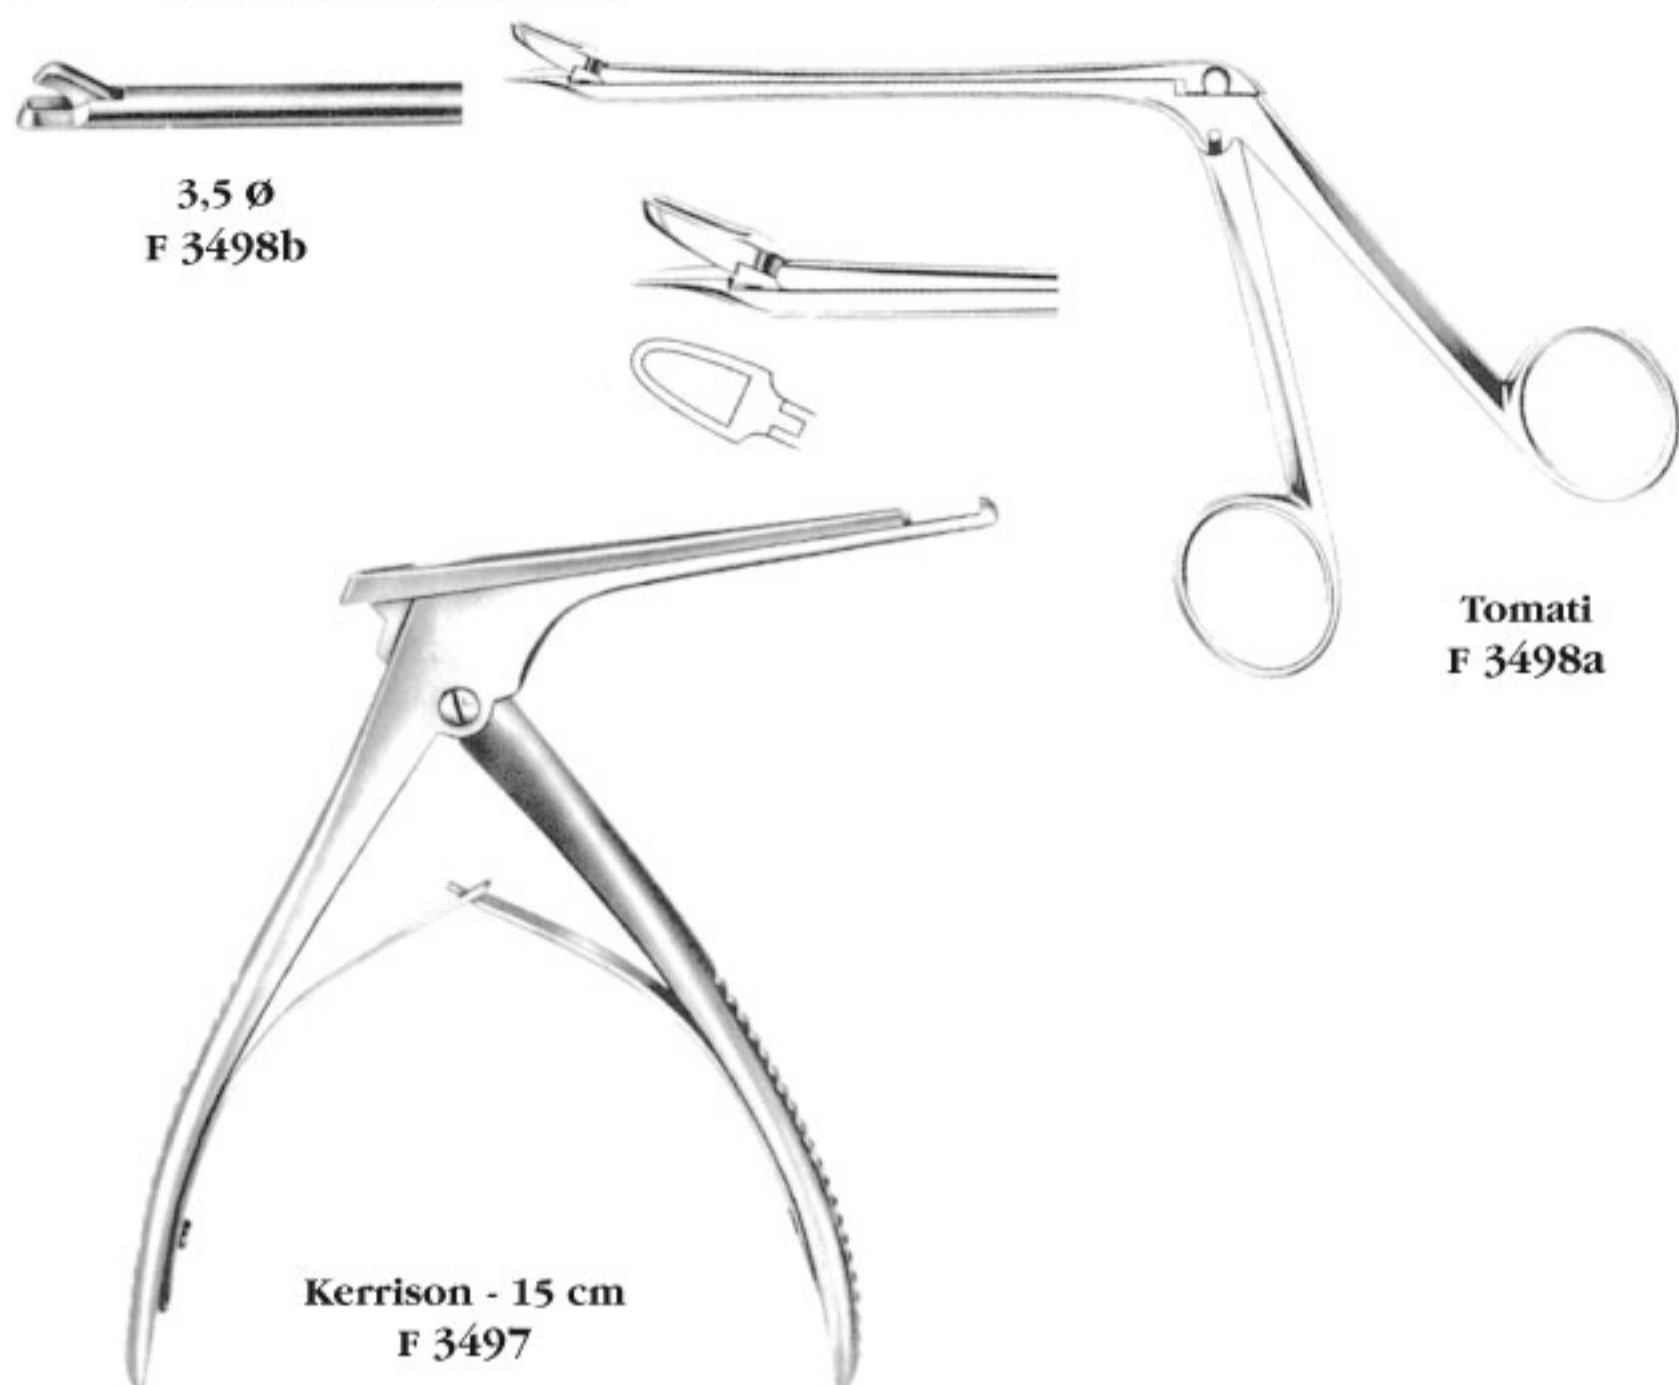

32 Strumenti per Parodontologia
Periodontal Instruments
Instrumentos para Periodoncia

Perforatori
Perforator
Perforador

Pinza per tessuti
Tissue Forceps
Pinzas Para cortar encías y tejidos

33 Scollaperiostei
Raspatories - Periosteal Elevators
Periostómos

Molt
F 4420
17 cm

Hourigan
F 4416
17 cm

Seldin
F 4423
19 cm

Obwegeser
F 4414
17,5 cm

Freer
F 4415
17,5 cm - 3 mm

33 Scollaperiostei
Raspatories - Periosteal Elevators
Periostómos

Willinger
F 4411
12 cm
6 mm

Willinger
F 4412
16 cm
4,5 mm

Willinger
F 4413
12 cm
6 mm

Willinger
F 4417
16 cm
4,5 mm

Molt
F 4421
18 cm
5/6 mm

Molt
F 4421a
18 cm
4/5 mm

Mead
F 4424
18 cm

Mead
F 4424b
18 cm

Prichard
F 4425

**Scollap. Molt9
con foro**
4420

**Scollap.
mini Buser FV2000**
4419

**Sonda Bottonuta
Thin**
Ø 0,70-0,75 mm

**Sonda Bottonuta
Thin**
Ø 1,00 mm

**Sonda Bottonuta
Bowmann**
Ø 0,40-0,45 mm

**Sonda Bottonuta
Bowmann**
Ø 0,55-0,60 mm