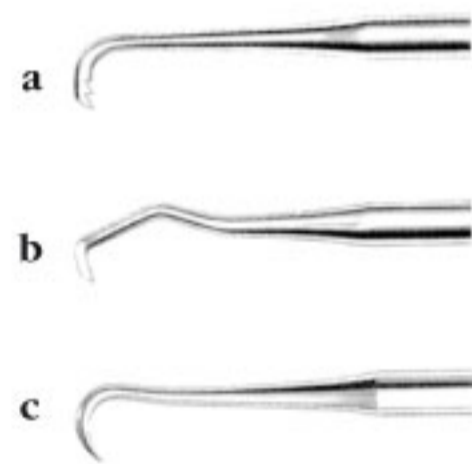

# 37

**Strumenti per corone**  
Crown Instruments  
Instrumentos para Coronas

F 5300 F 5303 F 5305

F 5306

F 5307

**Strumento levacorone e apricorone**  
Crown Spreader, Crown Remover

F 5310

**37** Strumenti per corone  
Crown Instruments  
Instrumentos para Coronas

F 5325

4 mm  
F 5321

4 mm  
F 5322

4 mm  
F 5320

Furrer  
F 6081 - 16 cm  
curve - curved

**Pinze per corone di porcellana provvisorie e ponti  
con guarnizione in gomma sterilizzabile**

F 5401

F 5418

F 5479

F 5413

Furrer  
F 6080 - 16 cm  
retta - straight

**Pinzetta per Corone**  
6083

**Pinza Mathieu per Legature**  
5854

**Pinza Mosquito**  
per legature  
5855

**Leva Spingibande**  
5809c

**Pinzetta per Frammenti**  
197b