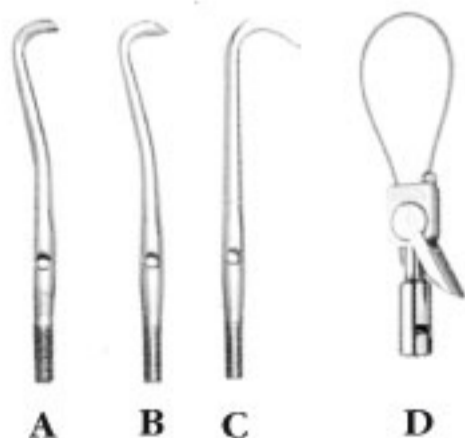

# 37

**Strumenti per corone**  
Crown Instruments  
Instrumentos para Coronas

F 5300 F 5303 F 5305

F 5306

F 5307

**Strumento levacorone e apricorone**  
Crown Spreader, Crown Remover

F 5310

**37** Strumenti per corone  
Crown Instruments  
Instrumentos para Coronas

F 5325

4 mm  
F 5321

4 mm  
F 5322

4 mm  
F 5320

Furrer  
F 6081 - 16 cm  
curve - curved

**Pinze per corone di porcellana provvisorie e ponti  
con guarnizione in gomma sterilizzabile**

F 5401

F 5418

F 5479

F 5413

Furrer  
F 6080 - 16 cm  
retta - straight

**Pinzetta per Corone**  
6083

**Pinza Mathieu per Legature**  
5854

**Pinza Mosquito**  
per legature  
5855

**Leva Spingibande**  
5809c

**Pinzetta per Frammenti**  
197b