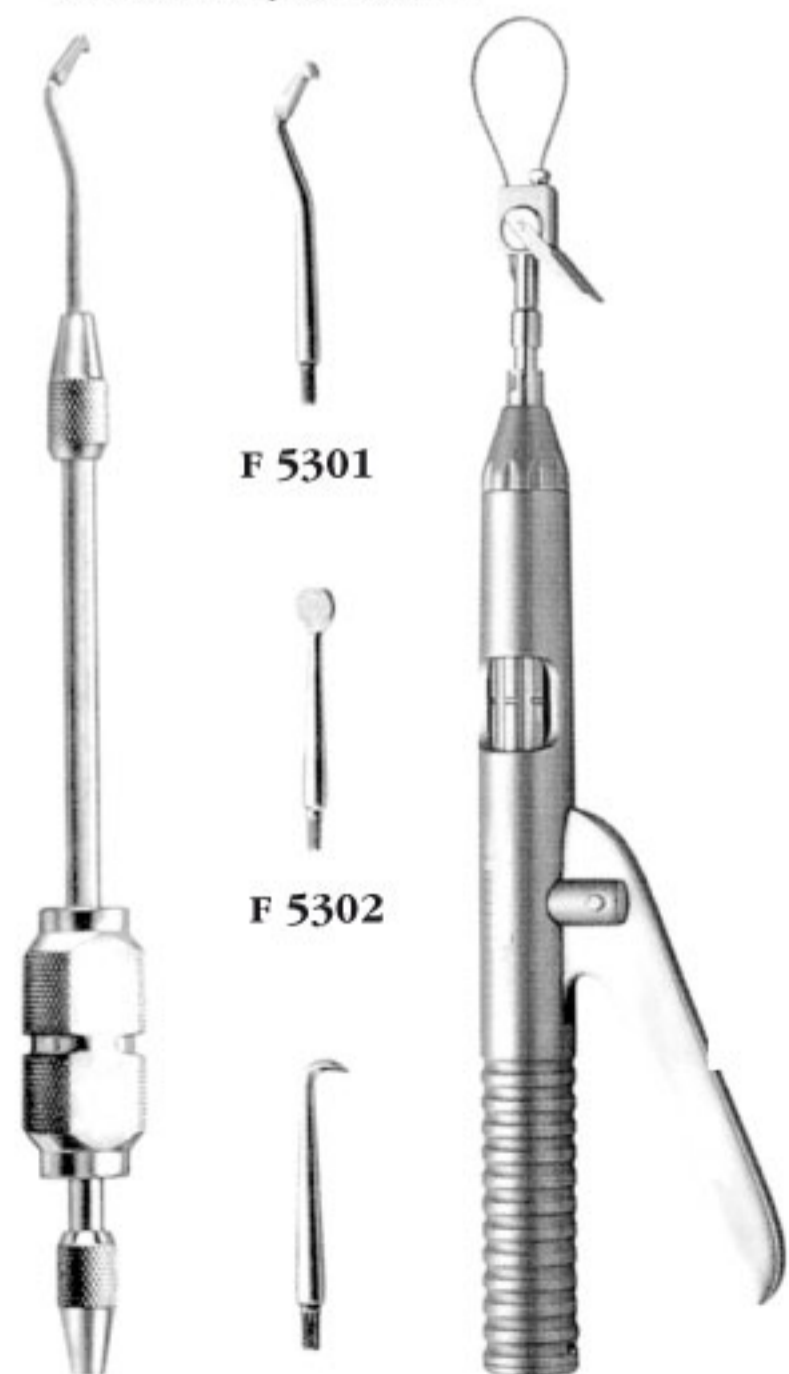

# 36

**Curette e ablatori di tartaro**  
Curettes - Scalers  
Curetas y limpiadores de sarro

**Goldman Fox** F 2740 F 2741 F 2742 F 2743 F 2744  
**Mc Call** F 2745 F 2746 F 2747 F 2748  
**Taylor** F 2610 F 2611 F 2612

# 37

**Strumenti per corone**  
Crown Instruments  
Instrumentos para Coronas

F 5300 F 5303 F 5305

F 5306

F 5307

**Strumento levacorone e apricorone**  
Crown Spreader, Crown Remover

F 5310

**37** Strumenti per corone  
Crown Instruments  
Instrumentos para Coronas

F 5325

4 mm  
F 5321

4 mm  
F 5322

4 mm  
F 5320

Furrer  
F 6081 - 16 cm  
curve - curved

**Pinze per corone di porcellana provvisorie e ponti  
con guarnizione in gomma sterilizzabile**

F 5401

F 5418

**Pinza per Corone TC**  
6082TC

**Pinza per Corone**  
6082

**Pinza Togli Bande**  
5808