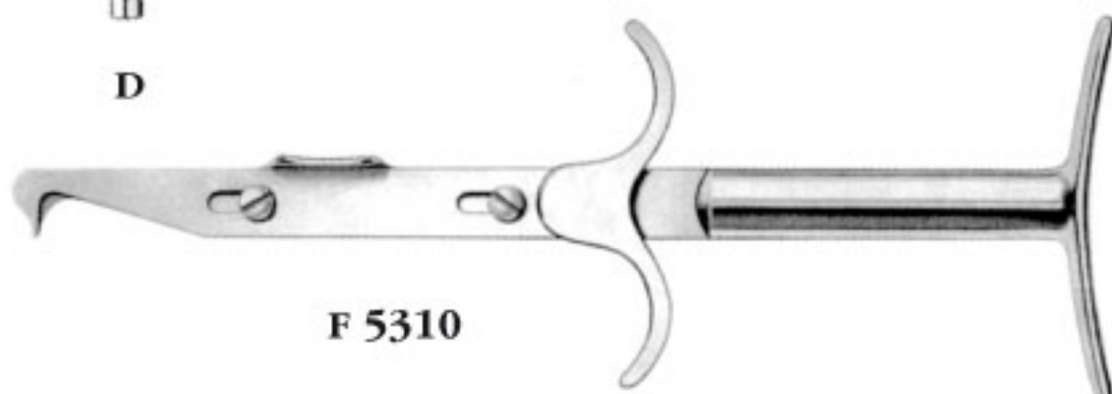

# 37

**Strumenti per corone**  
Crown Instruments  
Instrumentos para Coronas

F 5300 F 5303 F 5305

F 5306

F 5307

**Strumento levacorone e apricorone**  
Crown Spreader, Crown Remover

F 5310

**37** Strumenti per corone  
Crown Instruments  
Instrumentos para Coronas

F 5325

4 mm  
F 5321

4 mm  
F 5322

4 mm  
F 5320

Furrer  
F 6081 - 16 cm  
curve - curved

**Pinze per corone di porcellana provvisorie e ponti  
con guarnizione in gomma sterilizzabile**

F 5401

F 5418