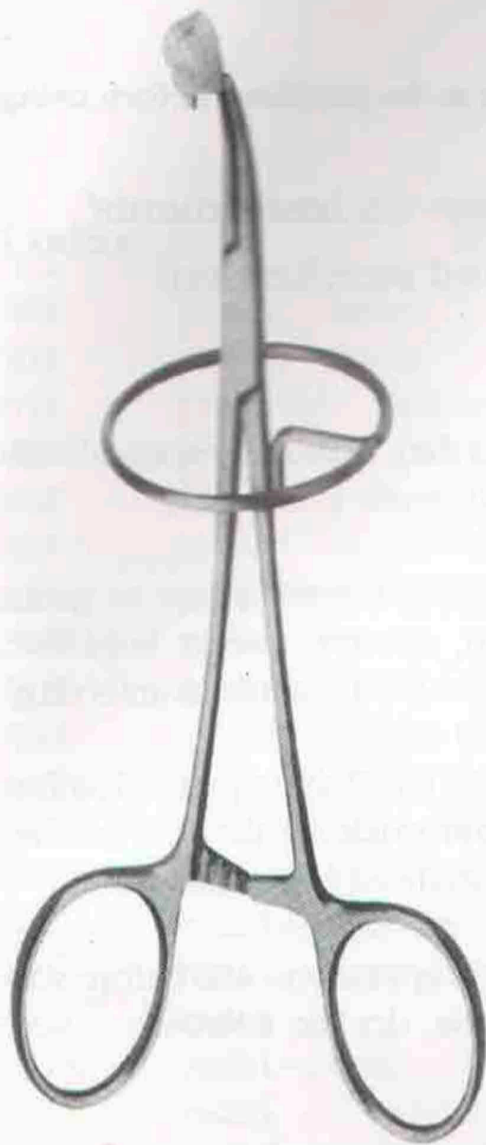

# 37

**Strumenti per corone**  
Crown Instruments  
Instrumentos para Coronas

F 5300 F 5303 F 5305

F 5306

F 5307

**Strumento levacorone e apricorone**  
Crown Spreader, Crown Remover

F 5310

**37** Strumenti per corone  
Crown Instruments  
Instrumentos para Coronas

F 5325

4 mm  
F 5321

4 mm  
F 5322

4 mm  
F 5320

Furrer  
F 6081 - 16 cm  
curve - curved

**Pinze per corone di porcellana provvisorie e ponti  
con guarnizione in gomma sterilizzabile**

F 5401

F 5418

F 5479

F 5413

Furrer  
F 6080 - 16 cm  
retta - straight

**Pinzetta per Corone**  
6083

**Pinza Mathieu per Legature**  
5854

**Pinza Mosquito**  
per legature  
5855

**Leva Spingibande**  
5809c

**Pinzetta per Frammenti**  
197b