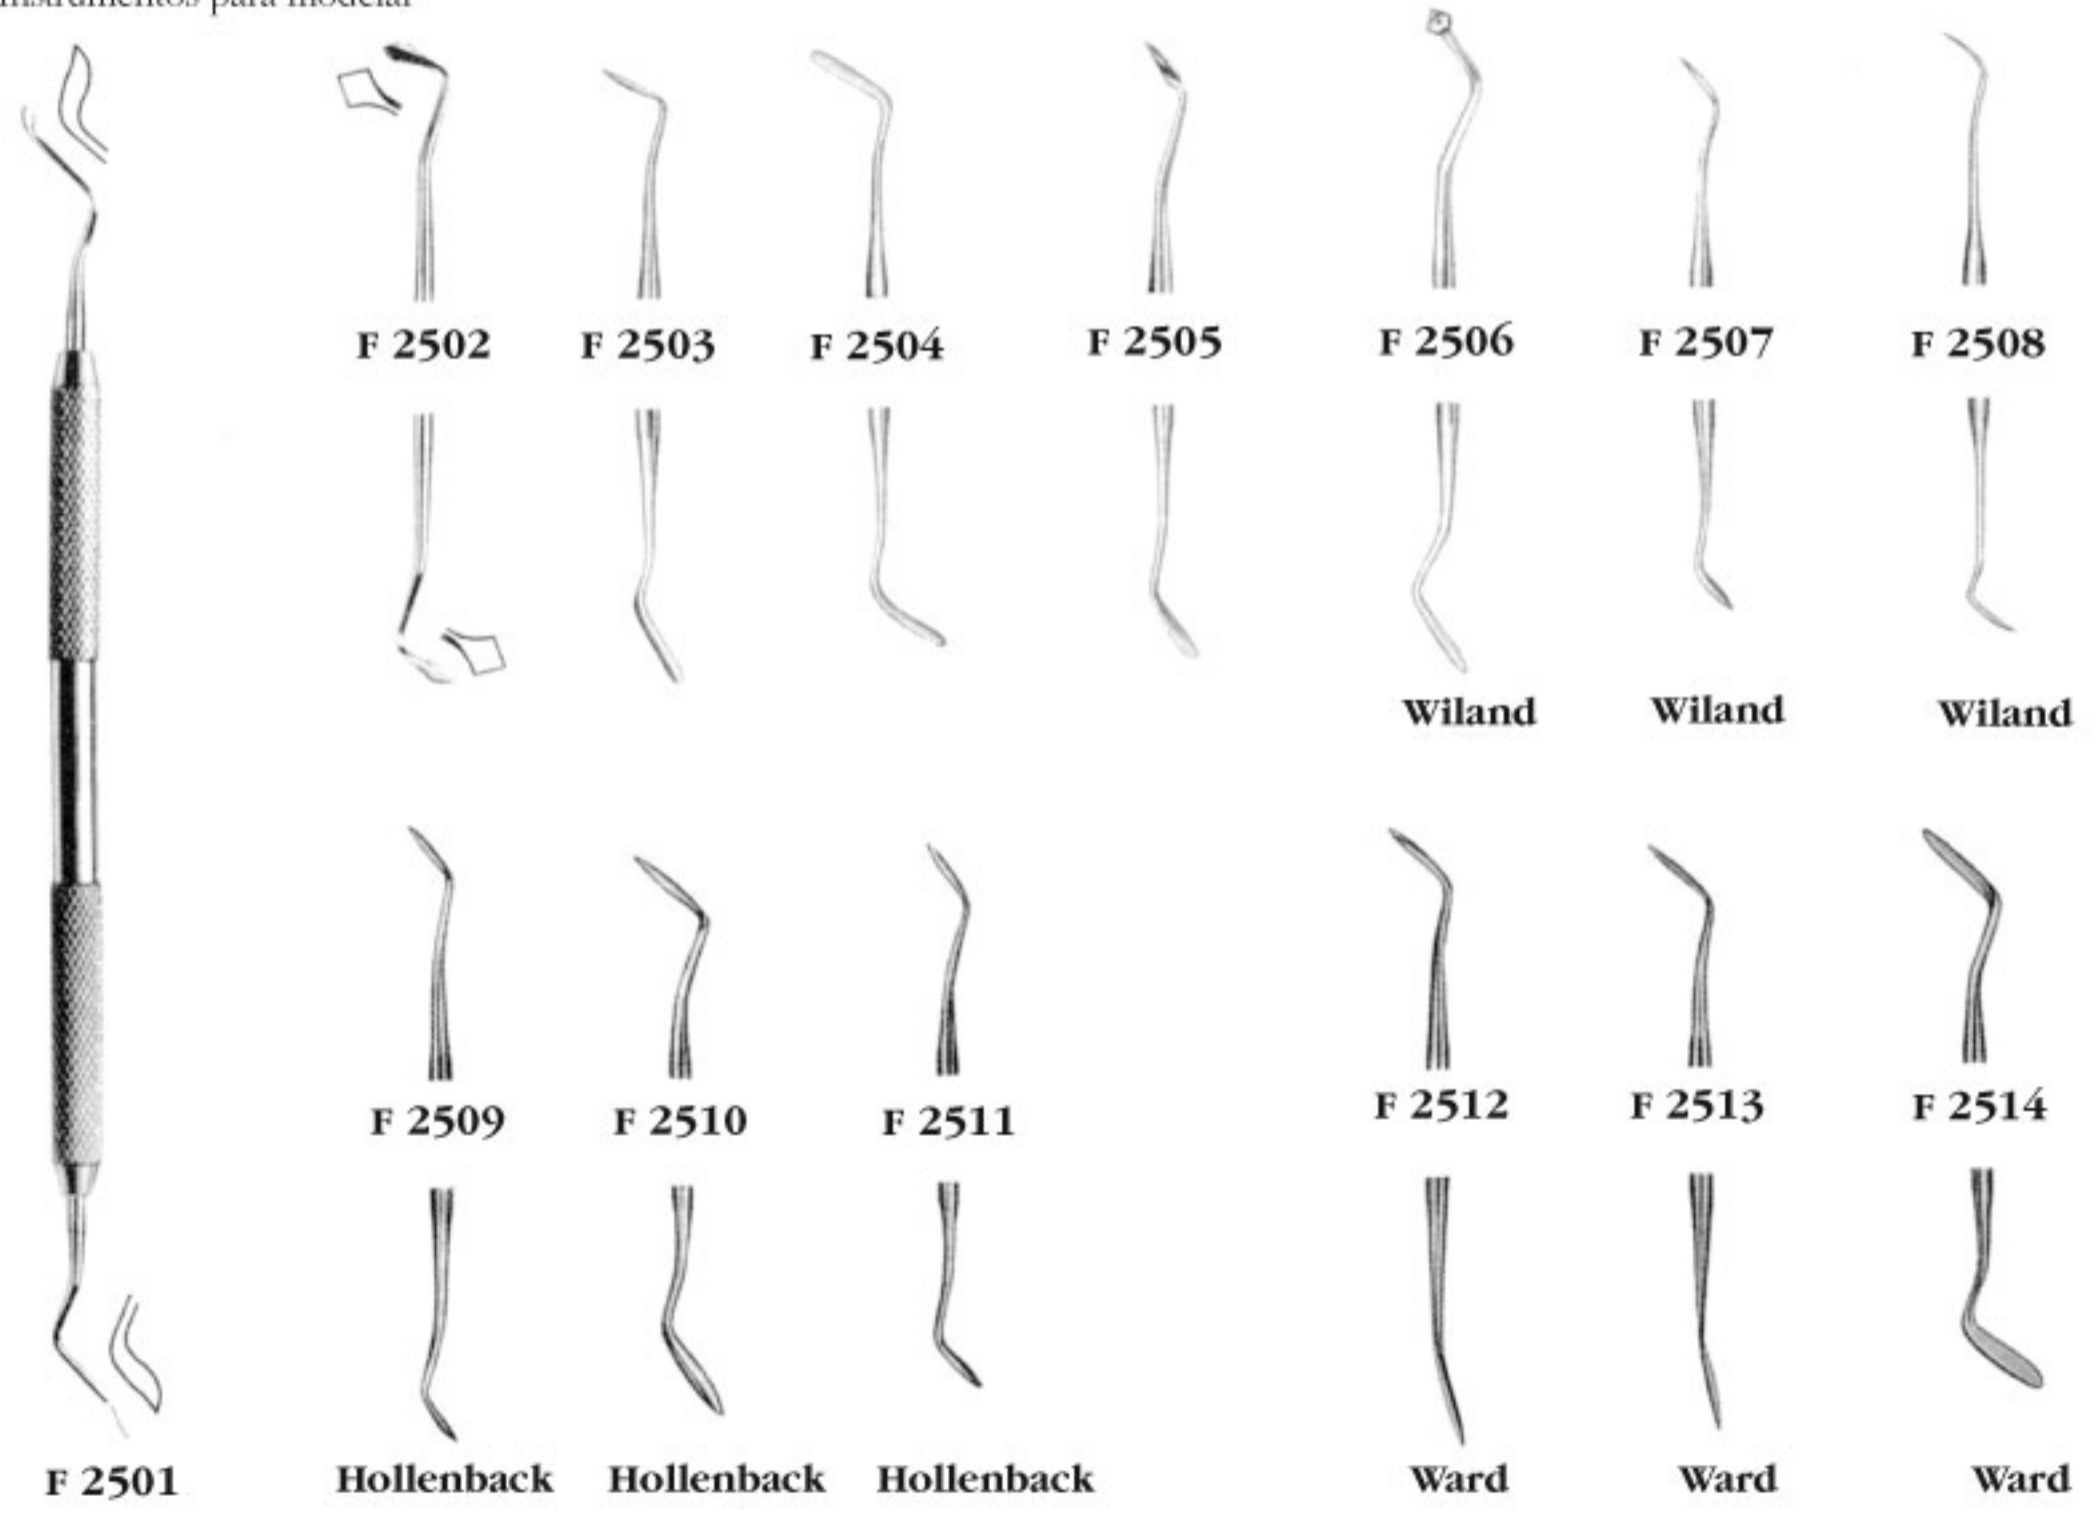

25 **Strumenti per modellare**
Amalgam Carvers
Instrumentos para modelar