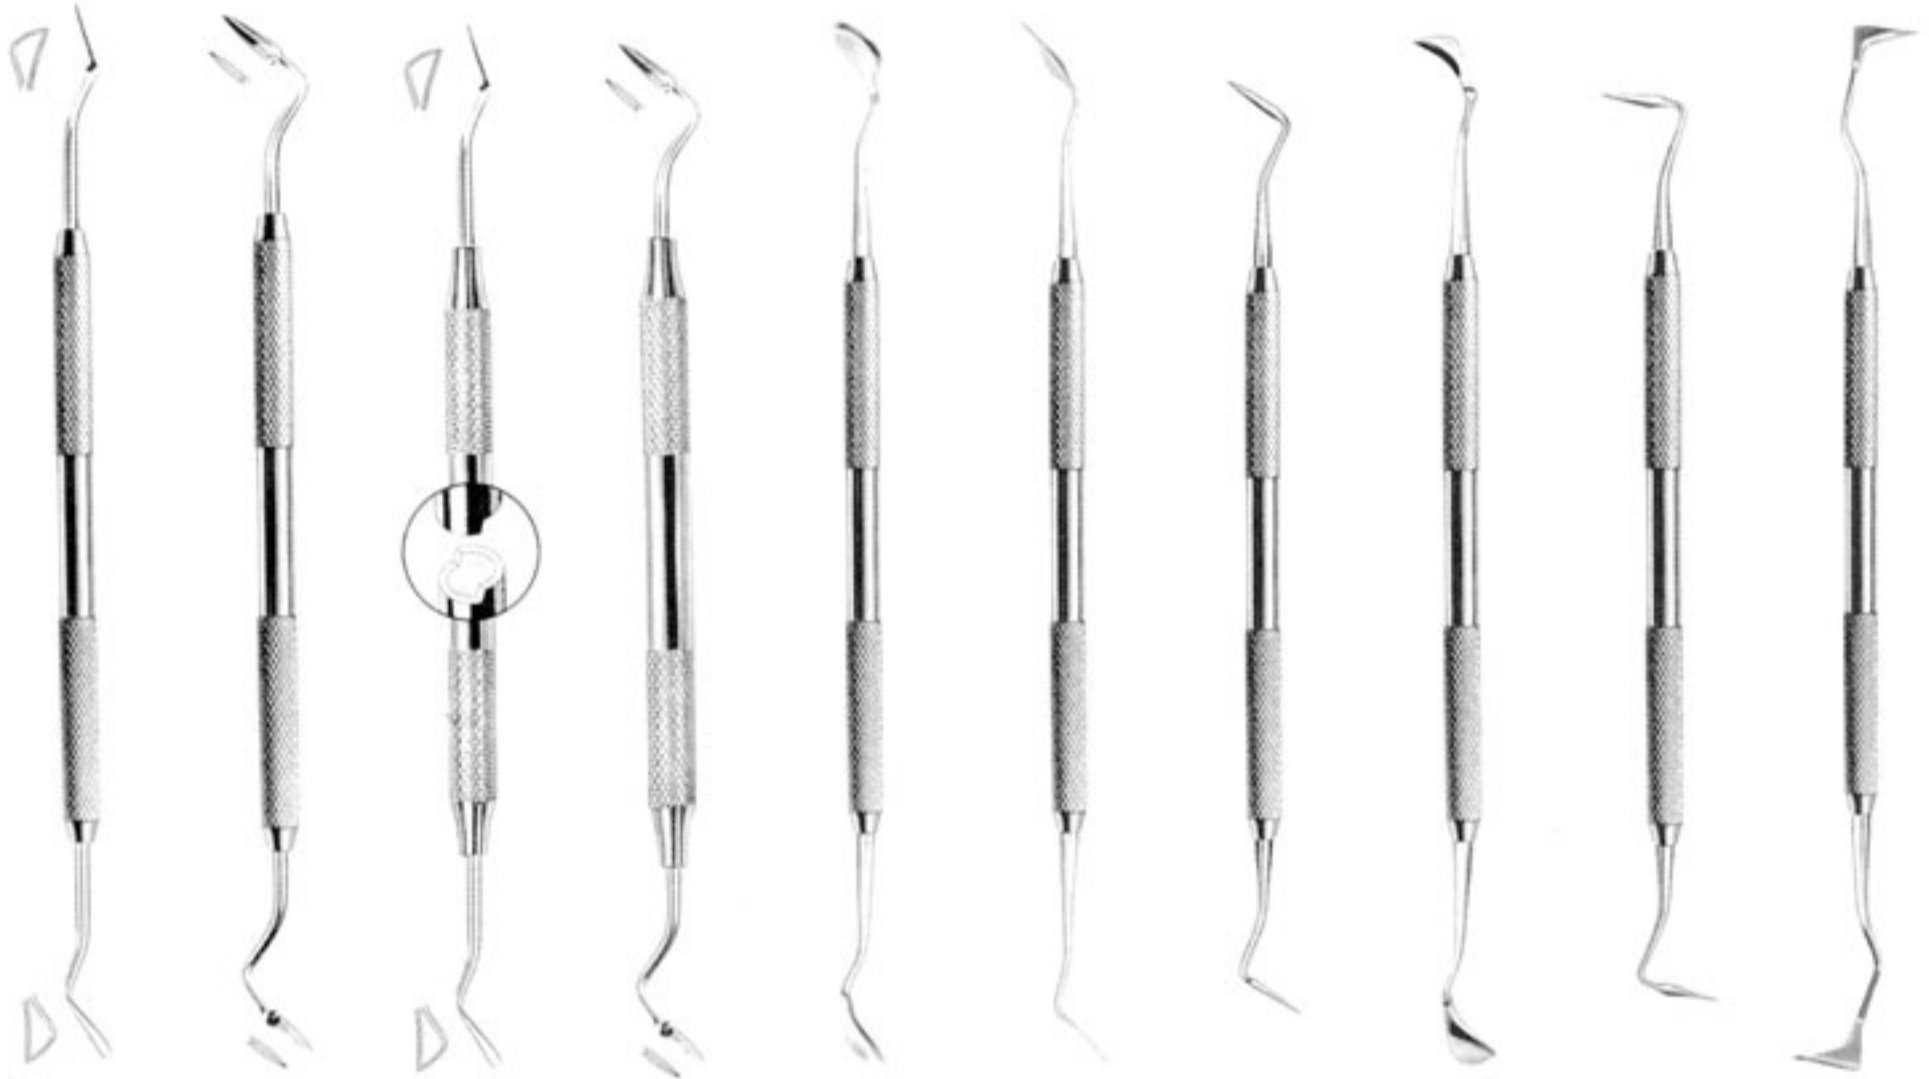

F 4522.12
F 4522.12D

F 4514L (straight)
F 4515L (curved)
Manico liscio
Smooth handle

F 4514a (straight)
F 4515a (curved)
Manico anatomico
Anatomic handle

F 4514

F 4515

F 230

6 Bisturi Parodontologia
Periodontal instruments
Instrumentos para periodoncia