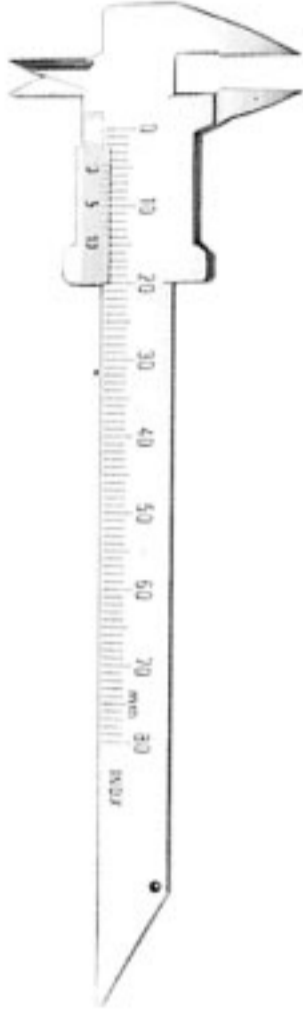

**52**

**Calibri decimali - Calibri d'alta precisione**  
Decimal Calipers - High precision dental calipers  
Instrumentos para medir

**Beerendonk**  
**F 400**

**Züricher**  
**F 401**

**Digitale**  
**F 401D**

**F 404**  
**Spessimetro per**  
**misurare l'osso**  
**mascellare**

**F 404B**  
**curvo - curved**

**F 407**

**Boley**  
**F 405A**

**Boley**  
**F 405B**

**Boley Smusso**  
**F 405**

**F 406**

**Iwanson**  
**F 403 for metal**  
**F 403C for wax**