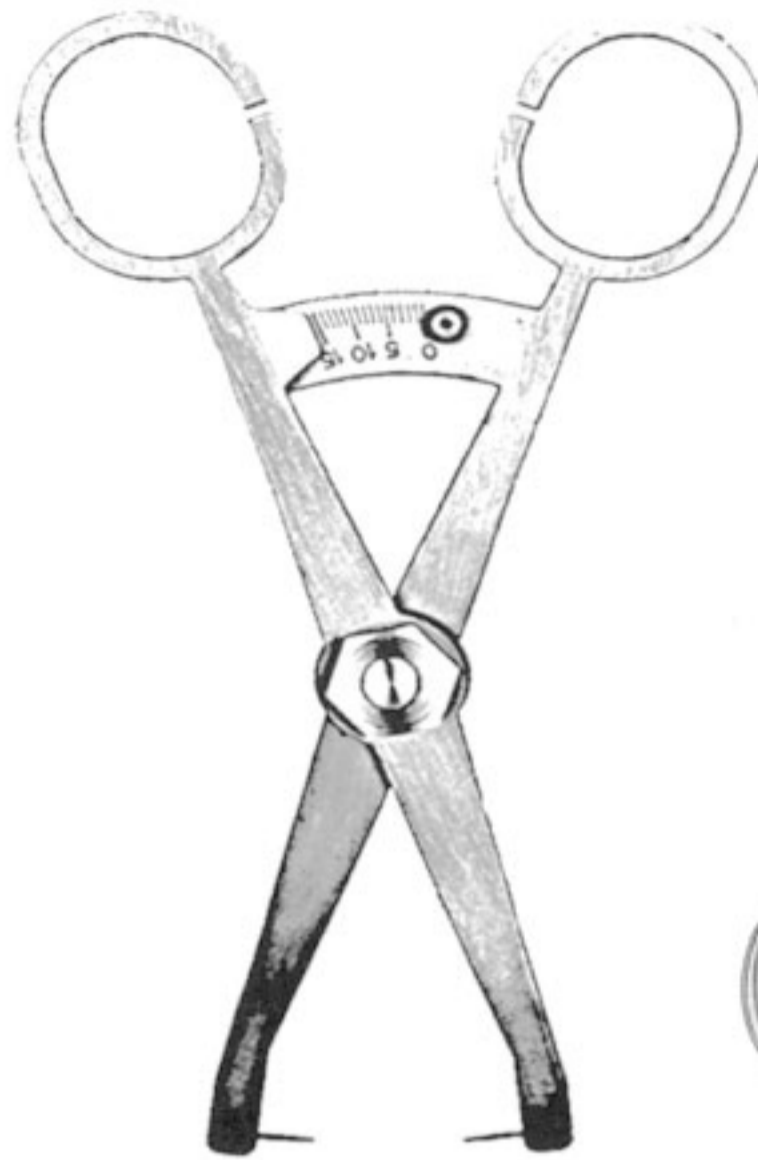

**52**

**Calibri decimali - Calibri d'alta precisione**  
Decimal Calipers - High precision dental calipers  
Instrumentos para medir

**Beerendonk**  
**F 400**

**Züricher**  
**F 401**

**Digitale**  
**F 401D**

**F 404**  
**Spessimetro per**  
**misurare l'osso**  
**mascellare**

**F 404B**  
**curvo - curved**

**F 407**

**Boley**  
**F 405A**

**Boley**  
**F 405B**

**Boley Smusso**  
**F 405**

**F 406**

**Iwanson**  
**F 403 for metal**  
**F 403C for wax**