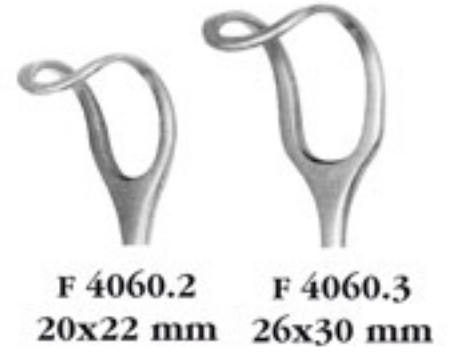

**a**

**b**

**Willinger**  
**F 4039a - 13 cm**  
**F 4039b - 13 cm**

**Columbia**  
**F 4052 - 14 cm**

**Sternberg**  
**F 4055 - 14 cm**

**Sternberg**  
**F 4056 - 16 cm**

**Alm**  
**F 4041b - 10 cm**

**Alm**  
**F 4041a - 7 cm**

**11** **Divaricatori e Tiralembi**  
Retractors - Fine Retractors - Cheek Retractor  
Separadores - Separadores de Mejillas

**F 4038**  
21 cm

**Wassmund**  
**F 4037**  
21 cm

**Muller**  
**F 4053d - 55x11mm**  
21 cm

**Middeldorpf**  
**F 4060.1 - 14x17mm**  
21 cm

**F 4060.2**    **F 4060.3**  
20x22 mm    26x30 mm

**Fig. 3 - 17 cm - 33x29 mm**

**Fig. 2 - 15 cm - 29x26 mm**

**Fig. 1 - 14 cm - 24x20 mm**

**Roux F 3986.1**  
**F 3986.2**  
**F 3986.3**

**Minnesota**  
**F 4035**  
15 cm

**Divaricatore universale**  
**F 4051**  
17 cm

**Oringer**    **A**    **B↔C**  
**F 4050A small**    40 x 105mm  
**F 4050B medium**    50 x 110mm  
**F 4050C large**    60 x 115mm