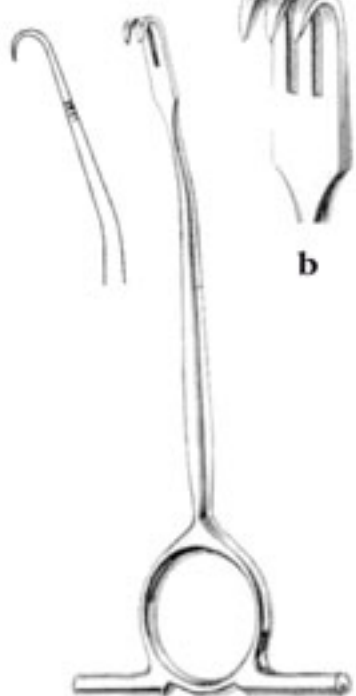

**11** **Divaricatori e Tiralembi**  
Retractors - Fine Retractors  
Separadores

**Kocher**

**F 4053a**  
28x8 mm

**F 4053b**  
35x11 mm

**F 4053c**  
55x11 mm

**F 4042**  
25x7 mm

**Ragnell - Davis**  
**F 4040**  
8x4 mm

**F 3987 - 13 cm**  
2-3-4 denti

**Senn-Miller**  
**F 3988 - 16 cm**

**Acuto**  
**Sharp**  
**Agudos**

**Arrotondato**  
**Blunt**  
**Romos**

**Farabeuf**  
**F 3989 - 13 cm**

**Gillies**  
**F 4054 - 18 cm**

**a**

**b**

**Willinger**  
**F 4039a - 13 cm**  
**F 4039b - 13 cm**

**Columbia**  
**F 4052 - 14 cm**

**Sternberg**  
**F 4055 - 14 cm**

**Sternberg**  
**F 4056 - 16 cm**

**Alm**  
**F 4041b - 10 cm**

**Alm**  
**F 4041a - 7 cm**

**Middeldorpf**  
**F 4060.1 - 14x17mm**  
21 cm

**F 4060.2**    **F 4060.3**  
20x22 mm    26x30 mm

**Fig. 3 - 17 cm - 33x29 mm**

**Fig. 2 - 15 cm - 29x26 mm**

**Fig. 1 - 14 cm - 24x20 mm**

**Roux F 3986.1**  
**F 3986.2**  
**F 3986.3**