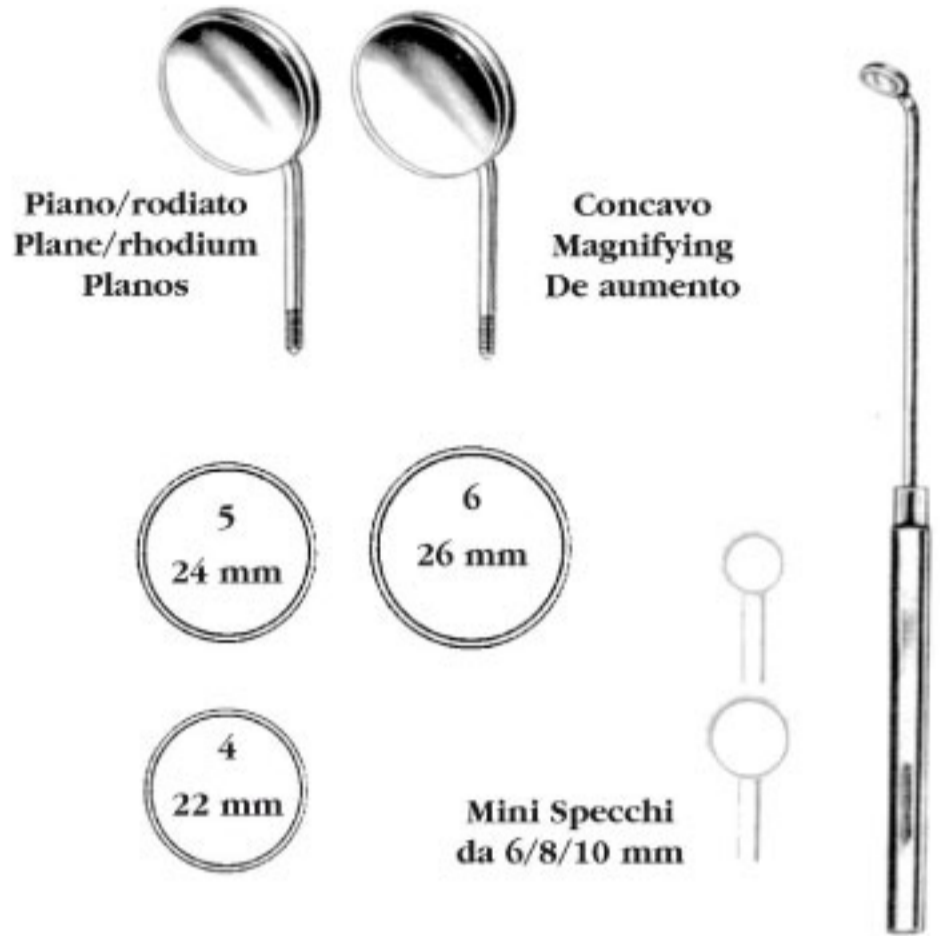

inox
F 5103

inox hollow
F 5104

15 **Manici per specchi**
Handles for mouth mirrors
Mangos para espejos de boca

inox anatomico
F 5105

tondo liscio
F 5102L

tondo zigrinato
F 5102Z

16 **Specchi inox**
Mouth Mirrors
Espejos de boca

Piano/rodiato
Plane/rhodium
Planos

Concavo
Magnifying
De aumento

5
24 mm

6
26 mm

4
22 mm

Mini Specchi
da 6/8/10 mm

Gambo 13 cm
per
Apicectomia
Impianti
Endodonzia

17 **Sonde - Specilli**
Probes and Explorers
Sondas y Exploradores

(Z)

(L)

(A)

Manico vuoto
Hollow Handle

Manico liscio FV 2000
Smooth Handle FV 2000

Manico zigrinato
Anatomic Handle

F 2241

F 2242