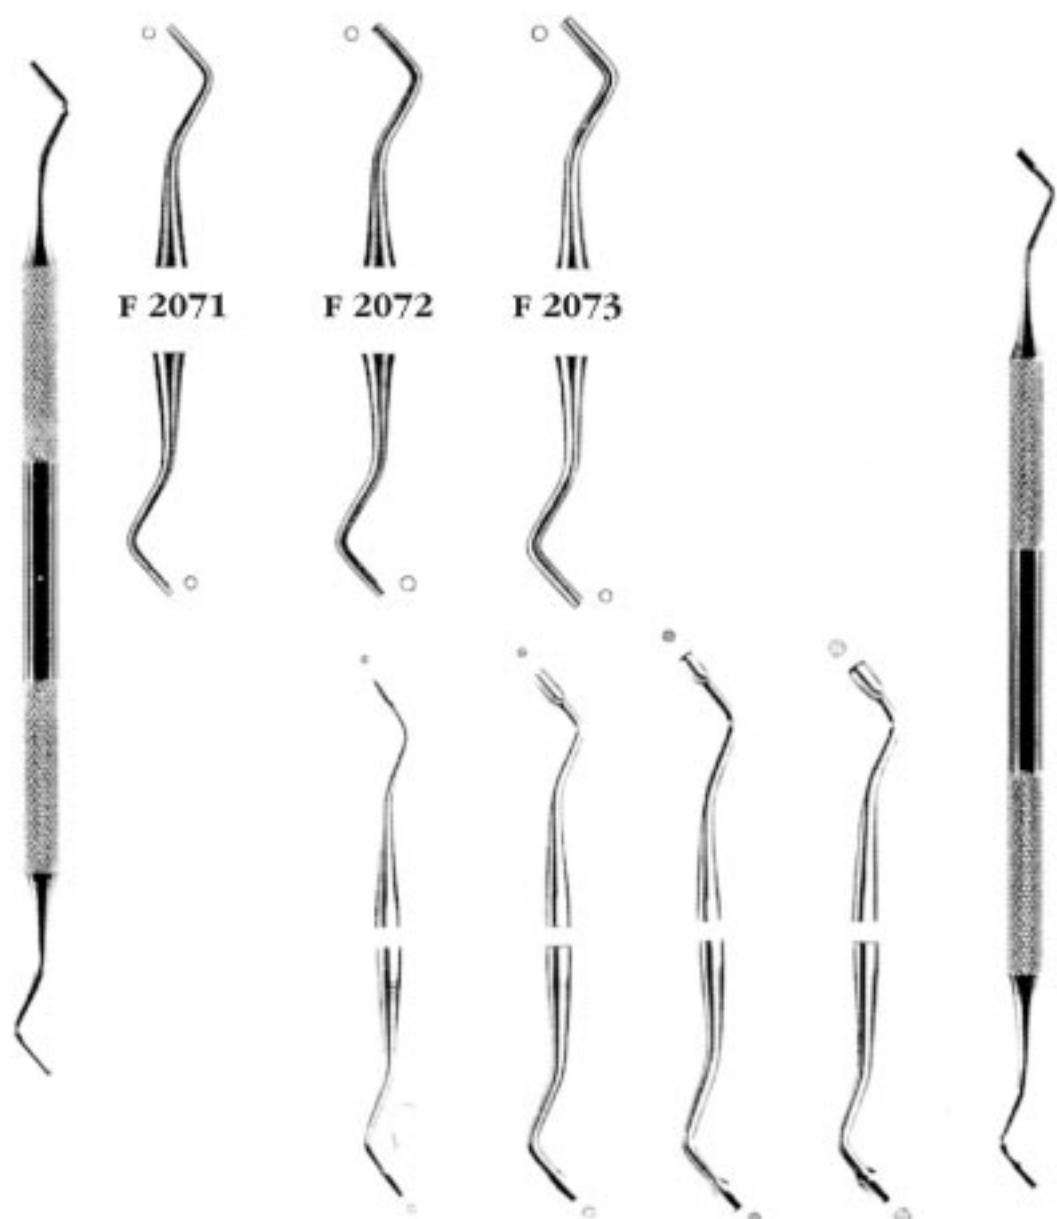

**TIPOLOGIA DI MANICO  
REFERENCE OF HANDLE**

**Z**

**Manico vuoto zigrinato  
Hollow Handle (Z)**

**L**

**Manico FV2000 (L)  
Smooth Handle FV 2000  
Round Ø 8 mm**

**A**

**Manico standard (A)  
Anatomic Handle**

**23**

**Spatole di Heidemann  
Heidemann Separating Spatulas  
Espatulas de Heidemann**

**F 2028**

**F 2029**

**F 2030**

**24**

**Otturatori  
Filling Instruments  
Instrumentos para obturaciones**

**F 2041**

**F 2042**

**F 2043**

**F 2044**

**F 2040**

**F 2071**

**F 2072**

**F 2073**

**F 2090**