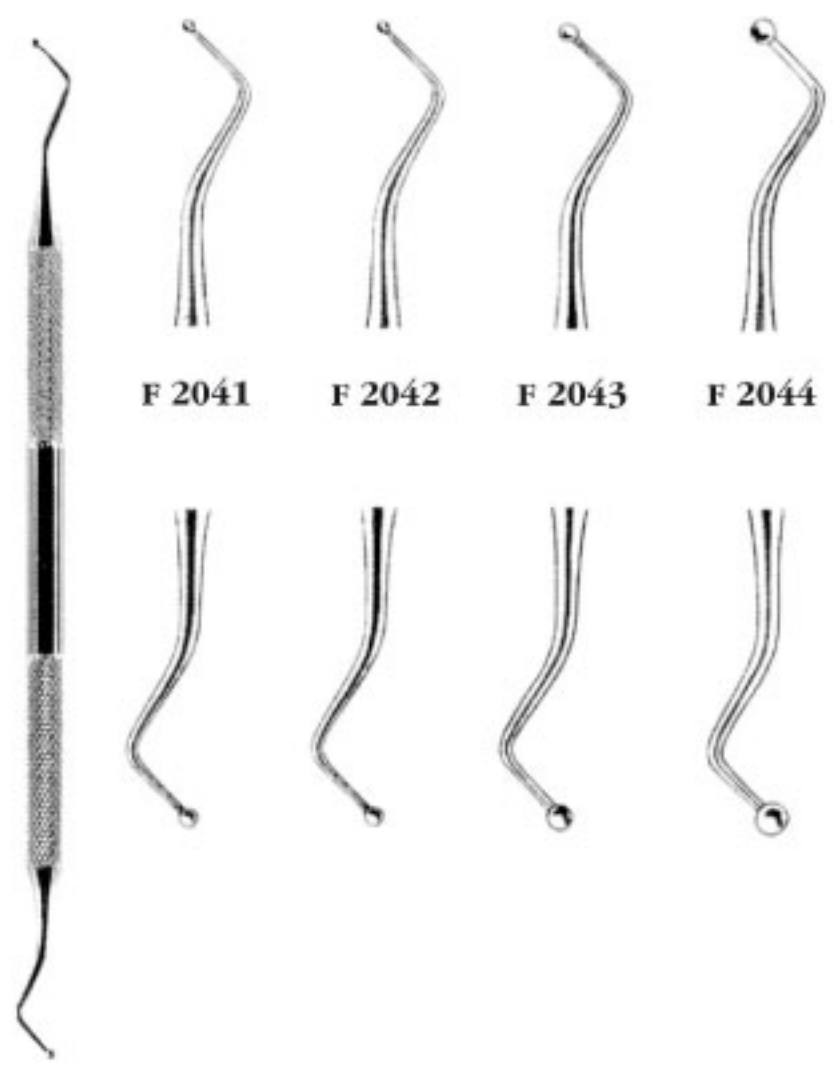

**TIPOLOGIA DI MANICO  
REFERENCE OF HANDLE**

**Z**

**Manico vuoto zigrinato  
Hollow Handle (Z)**

**L**

**Manico FV2000 (L)  
Smooth Handle FV 2000  
Round Ø 8 mm**

**A**

**Manico standard (A)  
Anatomic Handle**

**23**

**Spatole di Heidemann  
Heidemann Separating Spatulas  
Espatulas de Heidemann**

**F 2028**

**F 2029**

**F 2030**

**24**

**Otturatori  
Filling Instruments  
Instrumentos para obturaciones**

**F 2041**

**F 2042**

**F 2043**

**F 2044**

**F 2040**

**F 2071**

**F 2072**

**F 2073**

**F 2090**