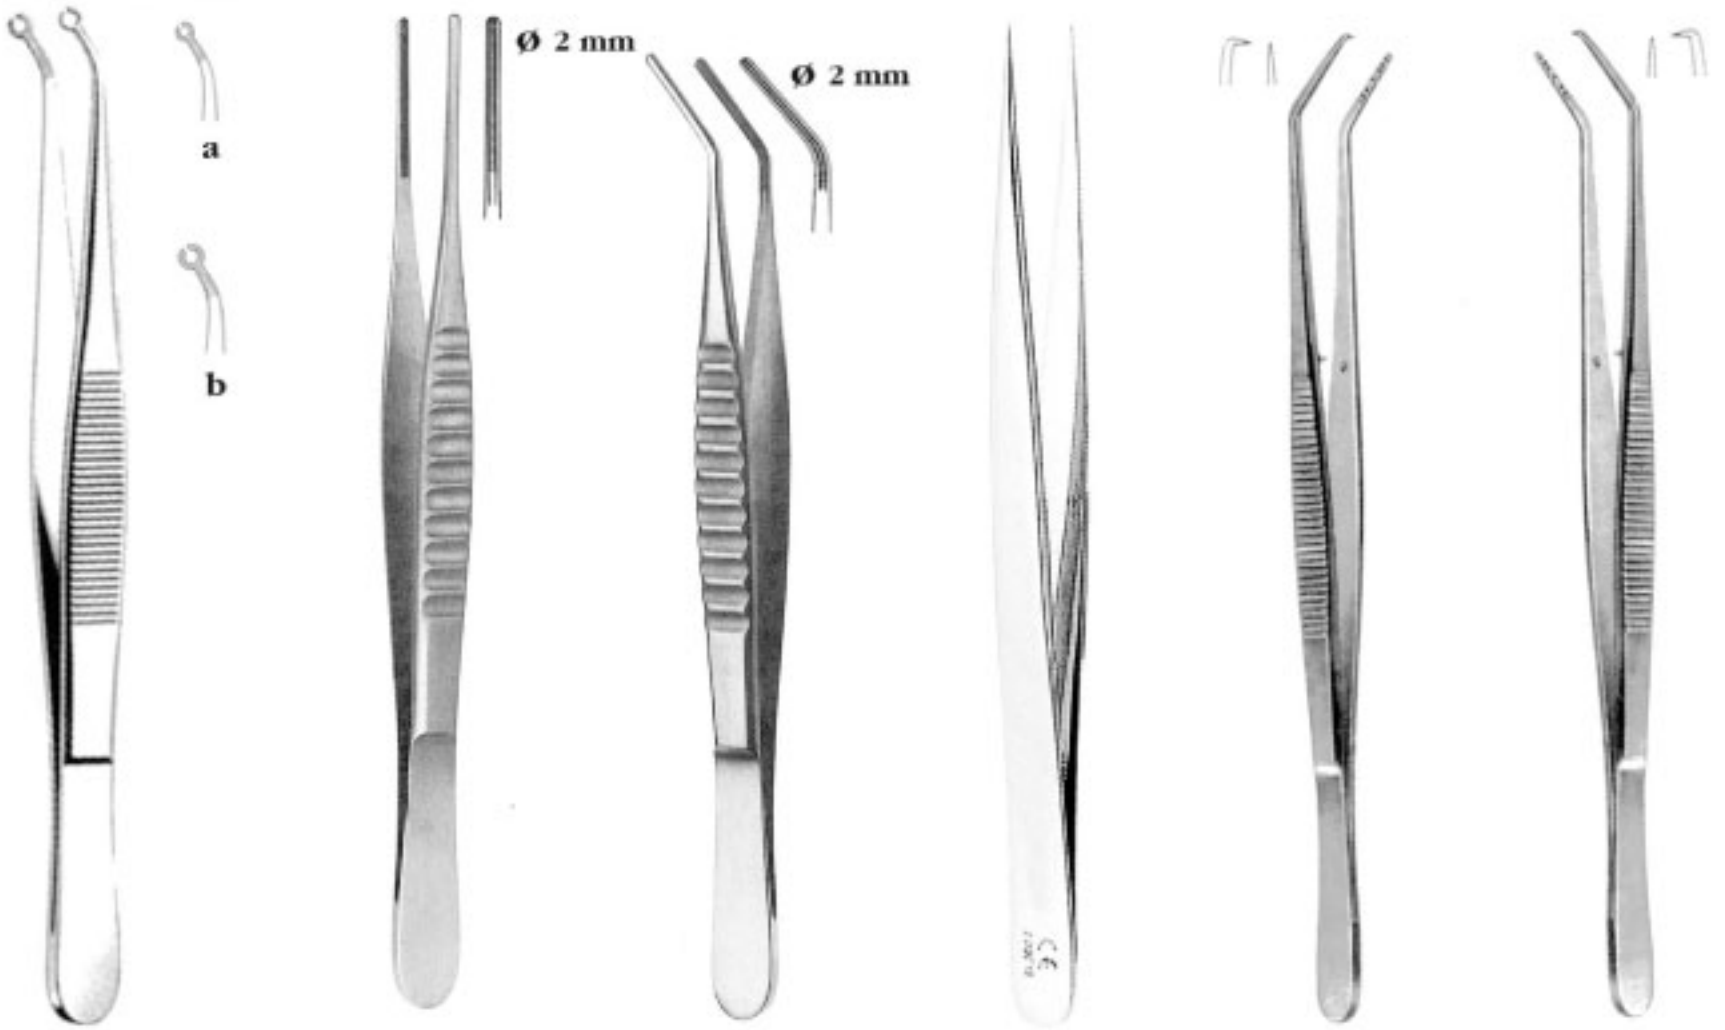

12 **Apribocca**
Mouth Gags
Abrebocas

Molt
F 3740a 14 cm
per adulti

Molt
F 3740b 12 cm
per bambini

13 **Pinzette anatomiche e chirurgiche**
Dressing and Dissecting Forceps, Tissue Forceps
Pinzas de disección

F 4071a 13 cm
F 4071b 14,5 cm
F 4071c 16 cm

F 4080 - 16 cm

Semken
F 4077 - 15,5 cm

Semken
F 4078 - 15,5 cm

Adson - 1x2
F 4085 - 12 cm

Adson
F 4082 - 12 cm

Micro Adson 15 cm

F 4085.15
1x2

F 4082.15

13

Pinzette anatomiche e chirurgiche

Dressing and Dissecting Forceps, Tissue Forceps
Pinzas de disección

Pinzette per suture
15 cm
F 4036a - Ø 1,6
F 4036b - Ø 2,2

De Backey
F 4072 - 12 cm
F 4072 - 14 cm
F 4072 - 16 cm
F 4072 - 18 cm