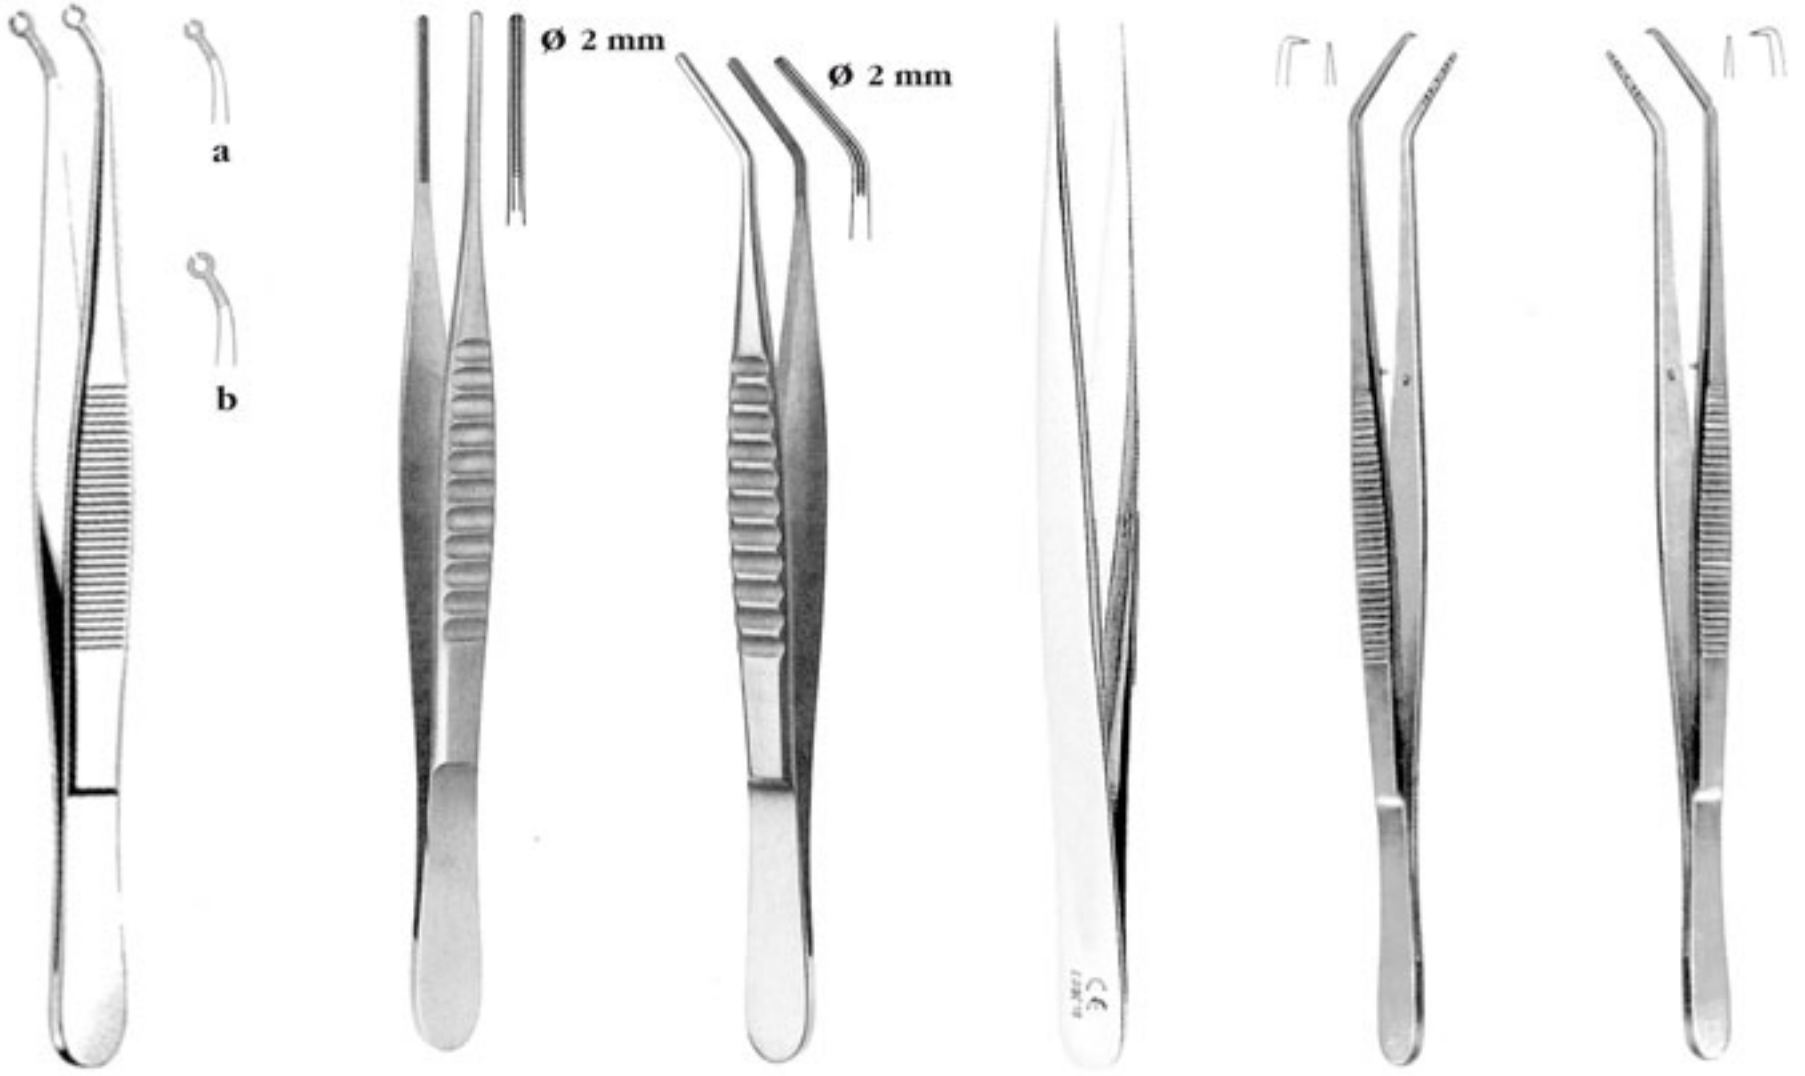

**13**

**Pinzette anatomiche e chirurgiche**

Dressing and Dissecting Forceps, Tissue Forceps  
Pinzas de disección

**Pinzette per suture**  
15 cm  
F 4036a - Ø 1,6  
F 4036b - Ø 2,2

**De Backey**  
F 4072 - 12 cm  
F 4072 - 14 cm  
F 4072 - 16 cm  
F 4072 - 18 cm

**De Backey**  
F 4072c 15 cm

**F 4080L**

**Crane - Kaplan**  
F 2935

**Crane - Kaplan**  
F 2936

**Adson Brown**  
F 4085B  
12 cm

**Semken - Taylor**  
F 4080C  
12 cm

**Semken - Taylor**  
F 4080CC  
12 cm

**Semken - Taylor**  
F 4080 1x2  
12 cm

**Semken - Taylor**  
F 4080CA 1x2  
12 cm

**Fox**  
F 4087  
16 cm