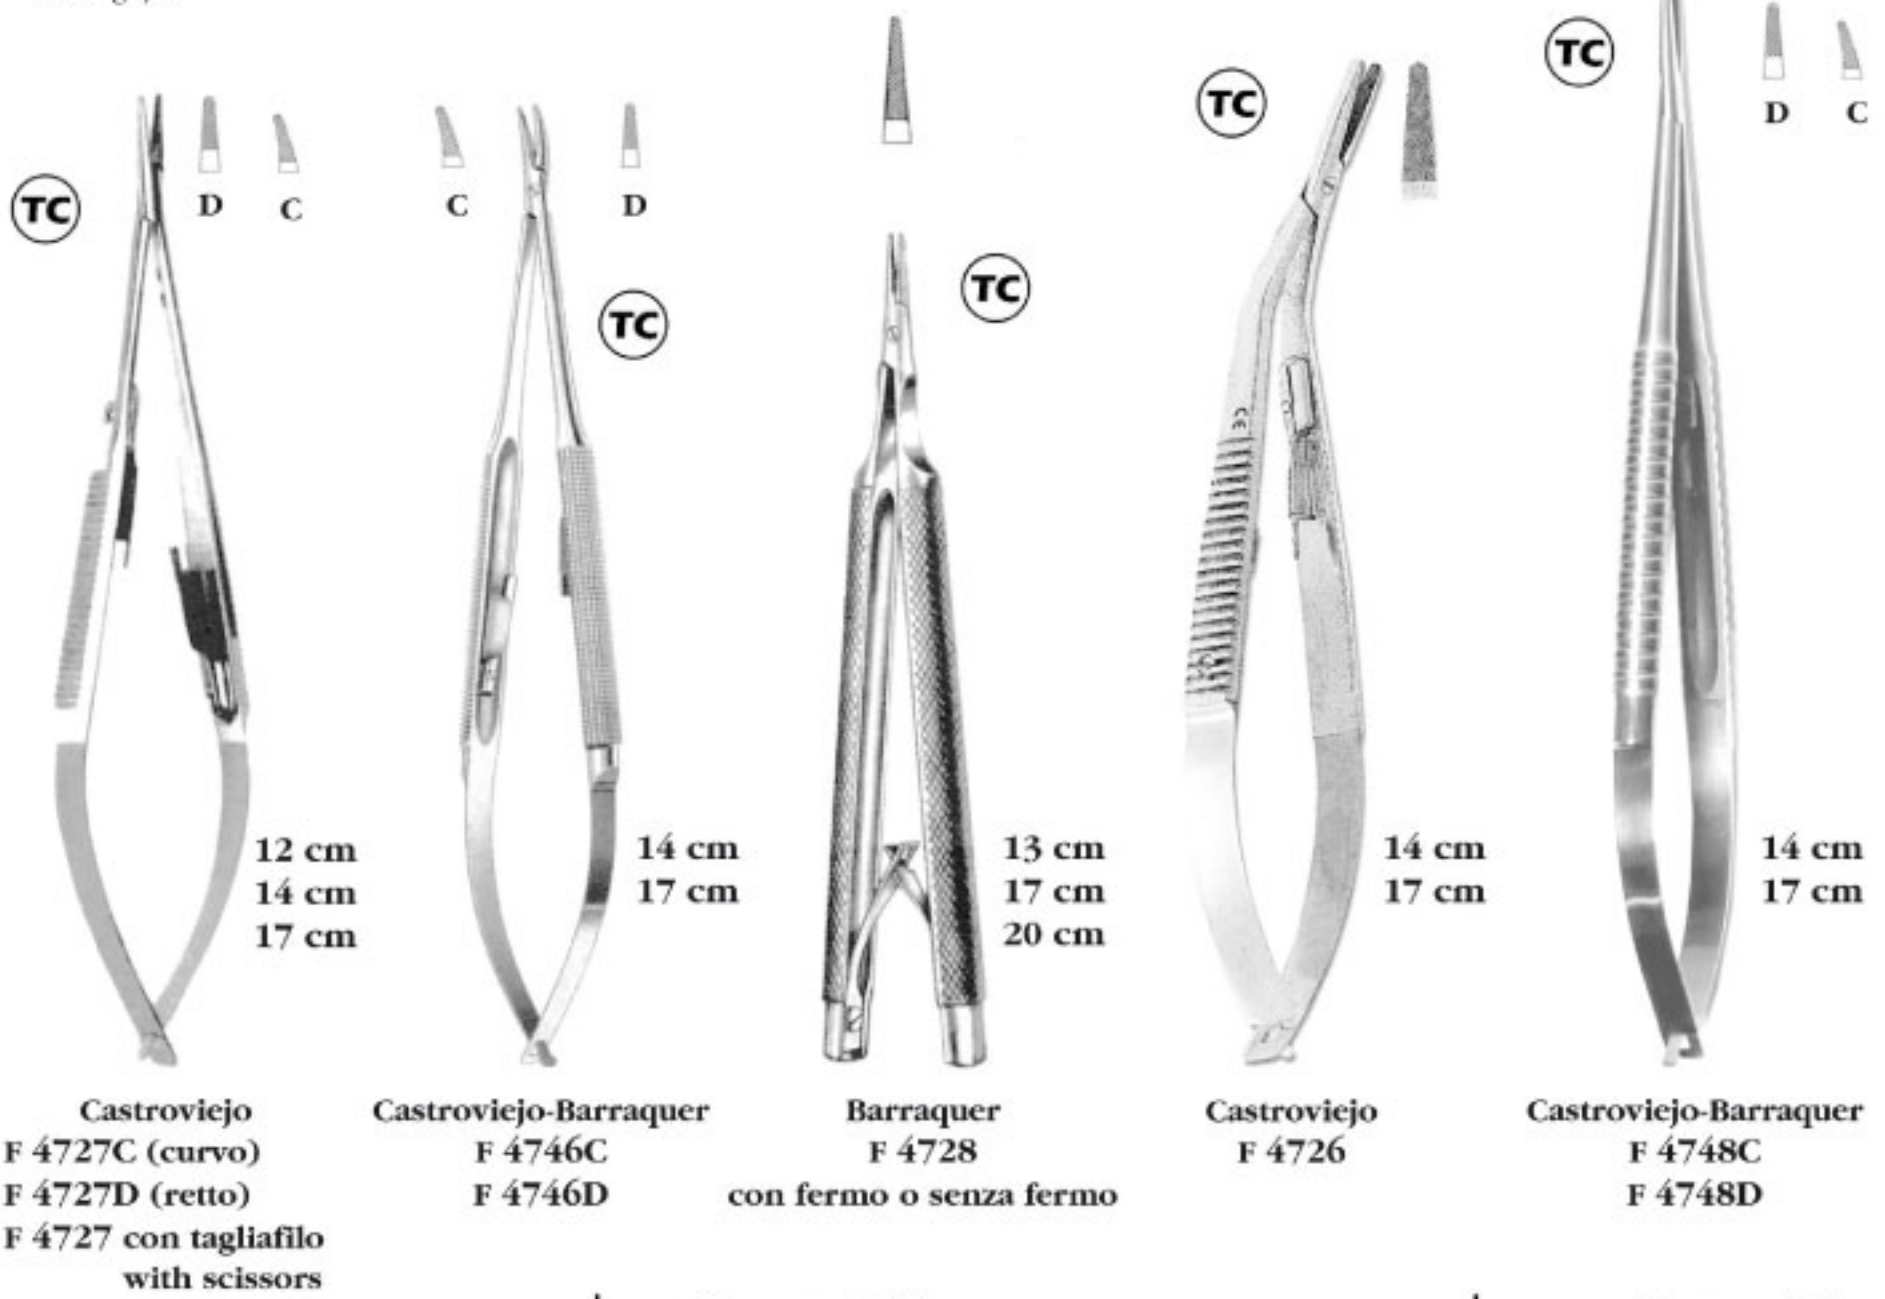

**Gilies**  
F 4719p TC 14 cm  
F 4719s TC 16 cm

**Crile-Wood**  
F 4710a 15/17/20 cm  
F 4710b 15/17/20 cm  
inox/tungsteno

**Olsen-Hegar**  
F 4719 14/16 cm  
inox/tungsteno

**8** Porta Aghi  
Needle Holders  
Portaagujas

**9** Pinze emostatiche  
Hemostatic Forceps  
Pinzas hemostáticas

**10** Pinze per Teli  
Towel Forceps  
Pinzas de campo