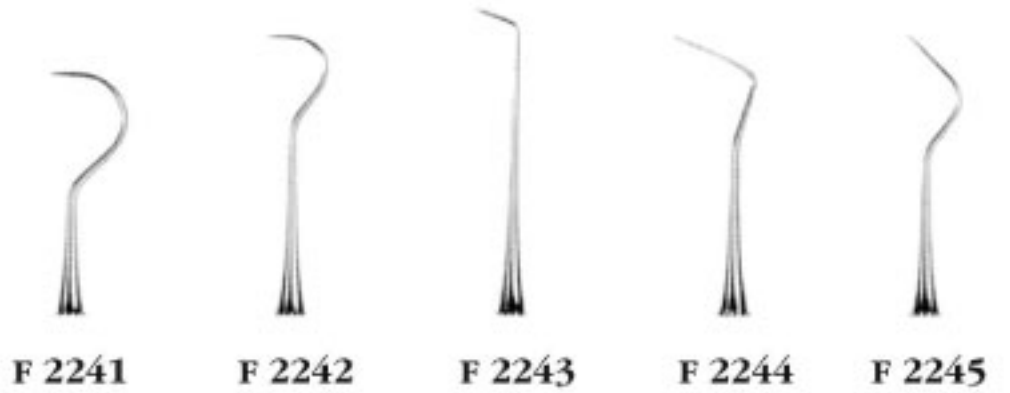

Concavo
Magnifying
De aumento

5
24 mm

6
26 mm

4
22 mm

Mini Specchi
da 6/8/10 mm

Gambo 13 cm
per
Apicectomia
Impianti
Endodonzia

17 **Sonde - Specilli**
Probes and Explorers
Sondas y Exploradores

(Z)

(L)

(A)

Manico vuoto
Hollow Handle

Manico liscio FV 2000
Smooth Handle FV 2000

Manico zigrinato
Anatomic Handle

F 2241

F 2242

F 2243