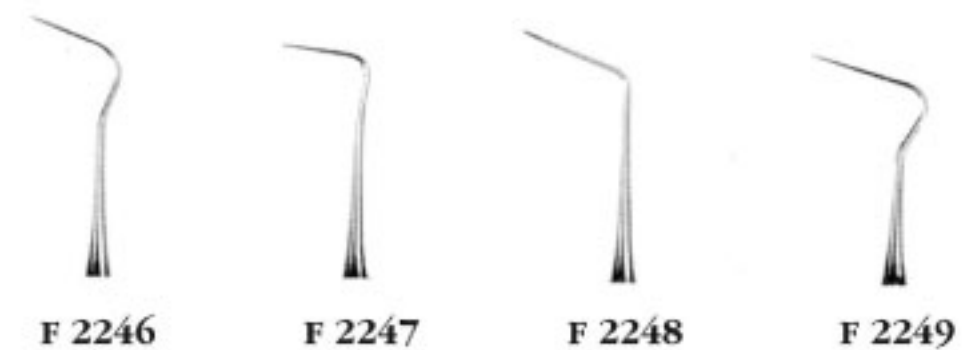

F 2246

F 2247

F 2248

F 2249