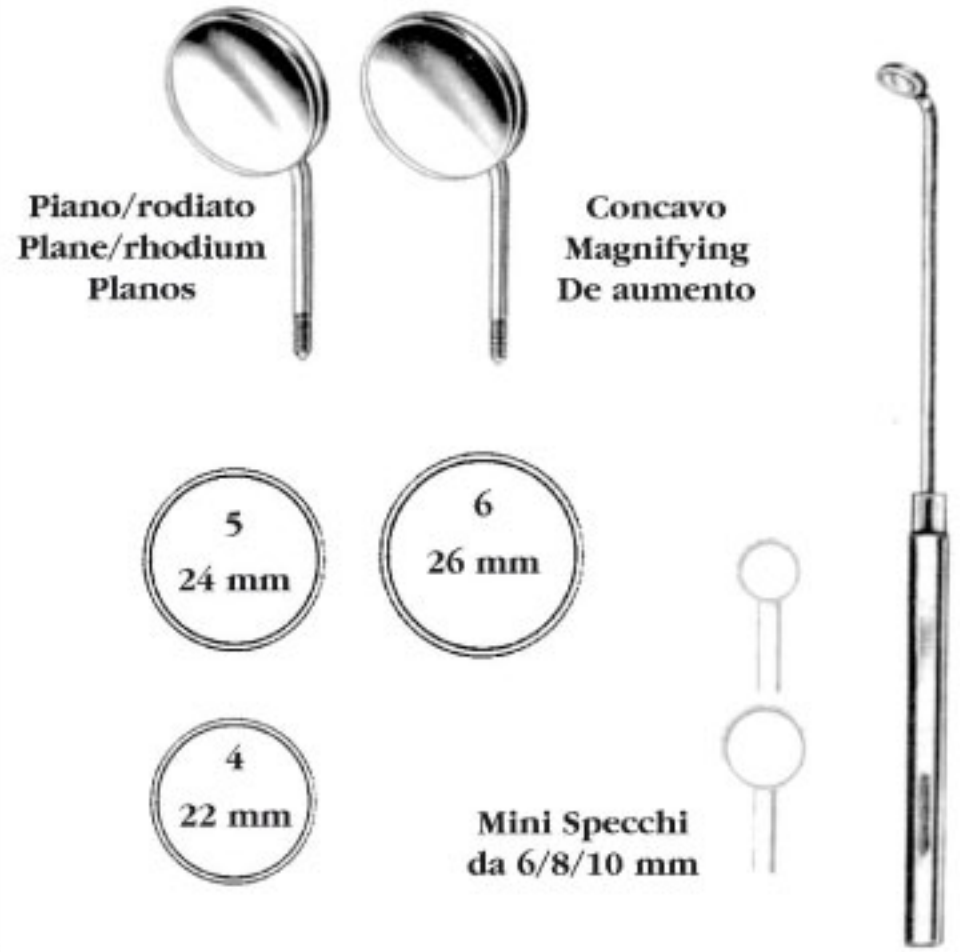

15 **Manici per specchi**
Handles for mouth mirrors
Mangos para espejos de boca

inox anatomico
F 5105

tondo liscio
F 5102L

tondo zigrinato
F 5102Z

16 **Specchi inox**
Mouth Mirrors
Espejos de boca

Piano/rodiato
Plane/rhodium
Planos

Concavo
Magnifying
De aumento

5
24 mm

6
26 mm

4
22 mm

Mini Specchi
da 6/8/10 mm

Gambo 13 cm
per
Apicectomia
Impianti
Endodonzia

17 **Sonde - Specilli**
Probes and Explorers
Sondas y Exploradores

(Z)

(L)

(A)

Manico vuoto
Hollow Handle

Manico liscio FV 2000
Smooth Handle FV 2000

Manico zigrinato
Anatomic Handle

F 2241

F 2242

F 2243

F 2244

F 2245

F 2246

F 2247

F 2248

F 2249

18 **Sonde Parodontali**
Parodontometer
Sondas Calibradas

19 **Strumenti Canalari**
Endodontic Instruments