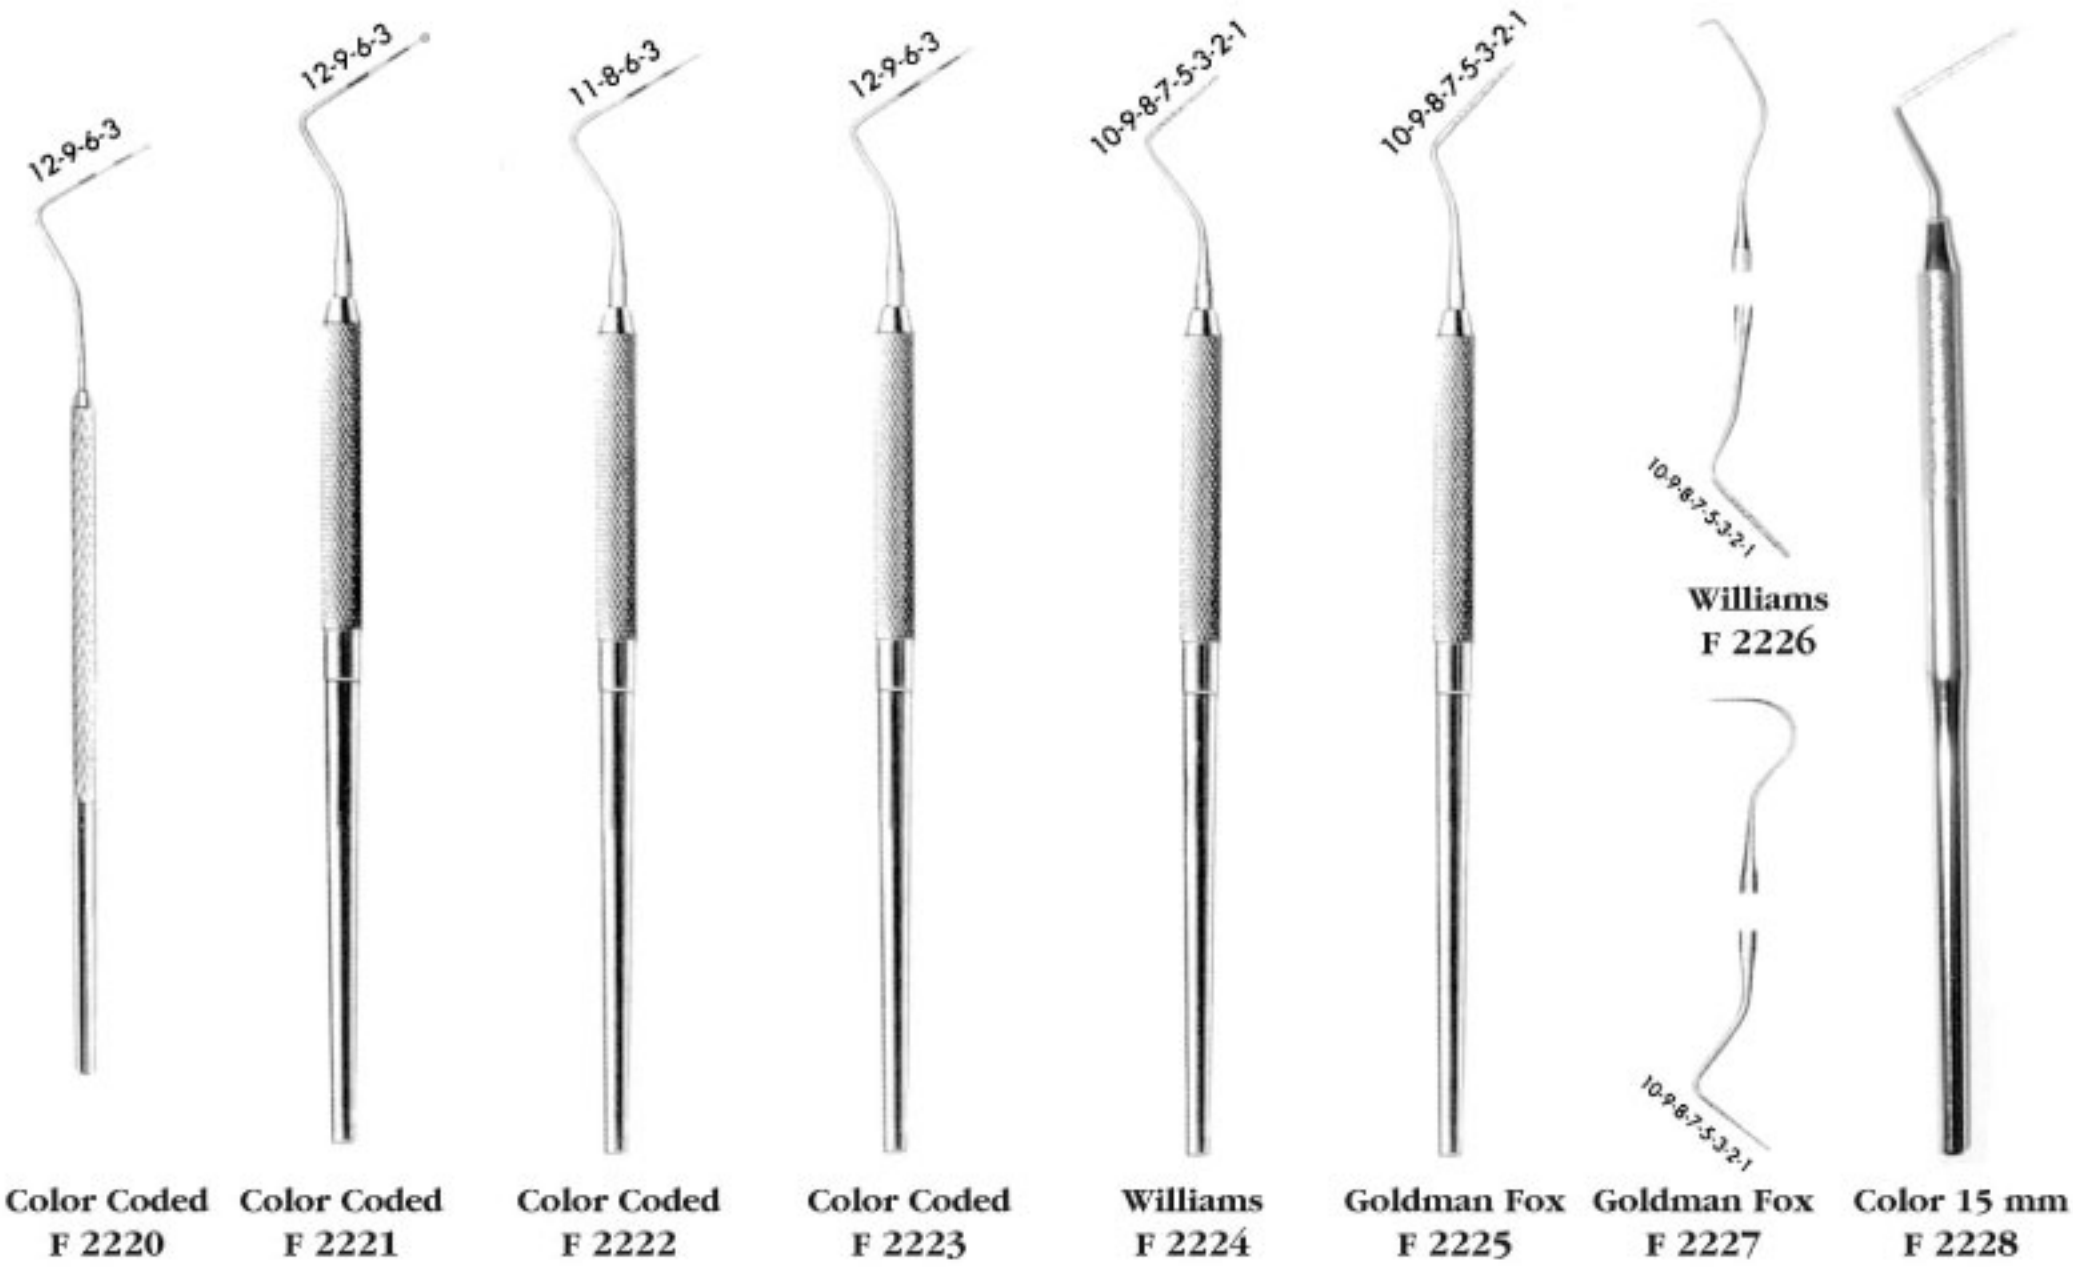

(L)

(A)

Manico vuoto
Hollow Handle

Manico liscio FV 2000
Smooth Handle FV 2000

Manico zigrinato
Anatomic Handle

F 2241

F 2242

F 2243

F 2244

F 2245

F 2246

F 2247

F 2248

F 2249

18 **Sonde Parodontali**
Parodontometer
Sondas Calibradas

19 **Strumenti Canalari**
Endodontic Instruments