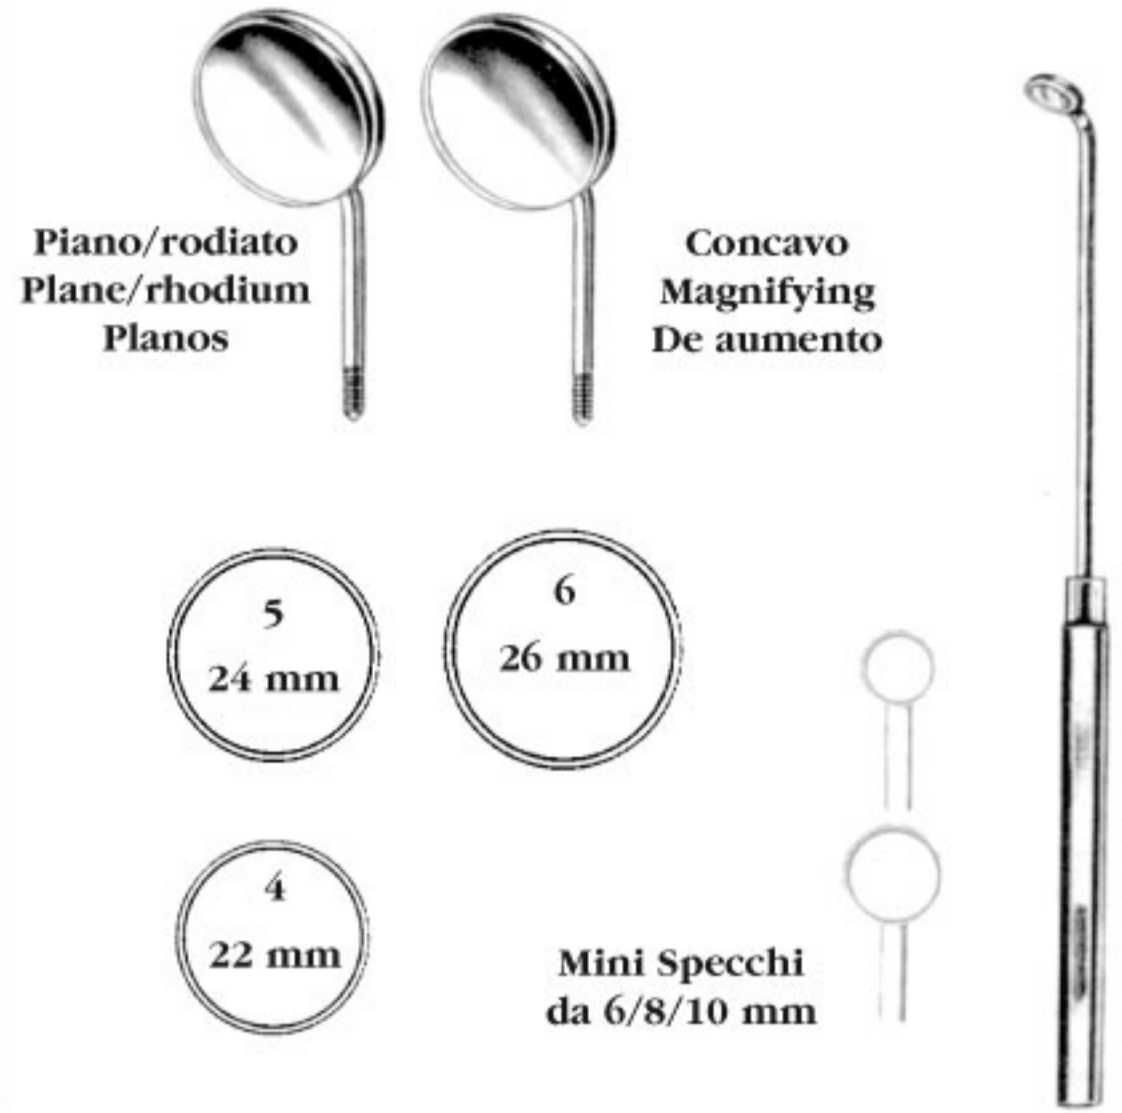

inox
F 5103

inox hollow
F 5104

15 **Manici per specchi**
Handles for mouth mirrors
Mangos para espejos de boca

inox anatomico
F 5105

tondo liscio
F 5102L

tondo zigrinato
F 5102Z

16 **Specchi inox**
Mouth Mirrors
Espejos de boca

Piano/rodiato
Plane/rhodium
Planos

Concavo
Magnifying
De aumento

5
24 mm

6
26 mm

4
22 mm

Mini Specchi
da 6/8/10 mm

Gambo 13 cm
per
Apicectomia
Impianti
Endodonzia

17 **Sonde - Specilli**
Probes and Explorers
Sondas y Exploradores