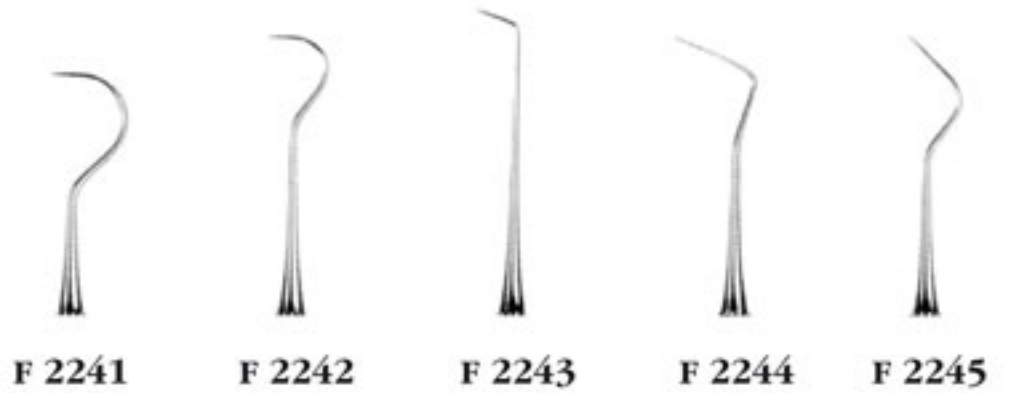

Concavo
Magnifying
De aumento

5
24 mm

6
26 mm

4
22 mm

Mini Specchi
da 6/8/10 mm

Gambo 13 cm
per
Apicectomia
Impianti
Endodonzia

17 **Sonde - Specilli**
Probes and Explorers
Sondas y Exploradores

(Z)

(L)

(A)

F 2241

F 2242

F 2243

F 2244

F 2245

F 2246

F 2247

F 2248

F 2249

Manico vuoto **Manico liscio FV 2000** **Manico zigrinato**
Hollow Handle **Smooth Handle FV 2000** **Anatomic Handle**