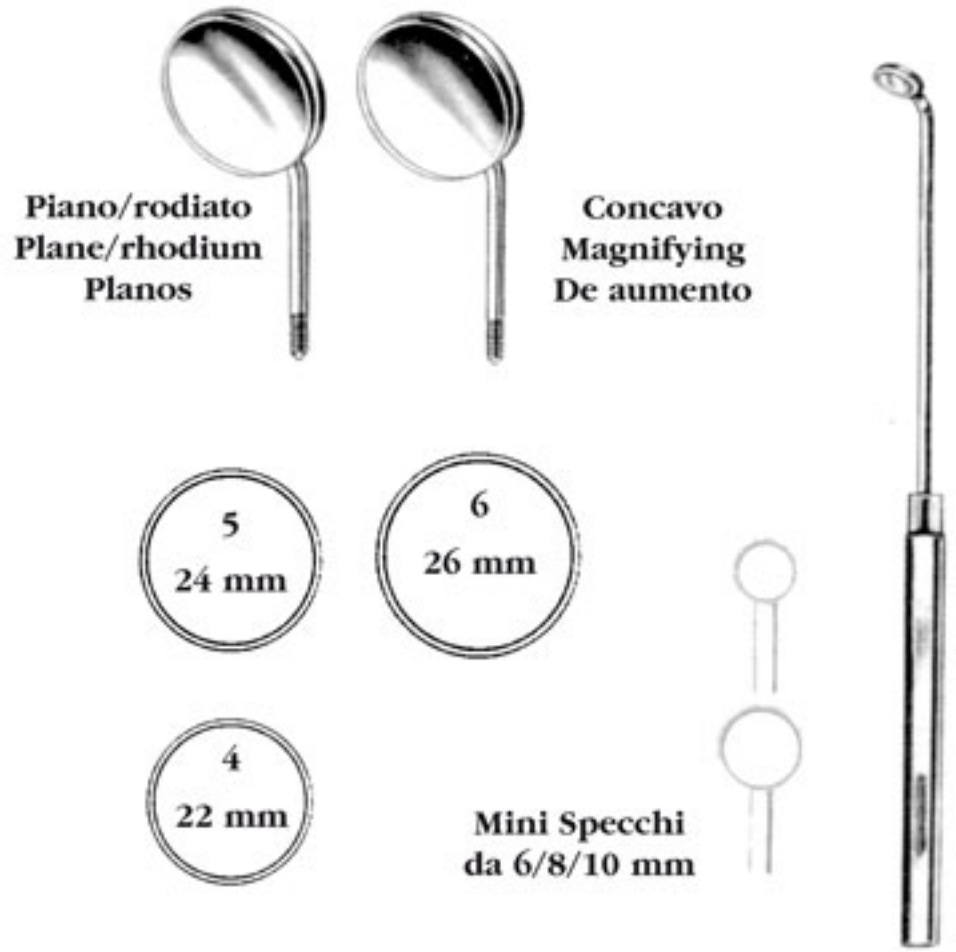

15 **Manici per specchi**
Handles for mouth mirrors
Mangos para espejos de boca

inox anatomico
F 5105

tondo liscio
F 5102L

tondo zigrinato
F 5102Z

16 **Specchi inox**
Mouth Mirrors
Espejos de boca

Piano/rodiato
Plane/rhodium
Planos

Concavo
Magnifying
De aumento

5
24 mm

6
26 mm

4
22 mm

Mini Specchi
da 6/8/10 mm

Gambo 13 cm
per
Apicectomia
Impianti
Endodonzia

17 **Sonde - Specilli**
Probes and Explorers
Sondas y Exploradores

(Z)

F 2247

F 2248

F 2249

Manico vuoto **Manico liscio FV 2000** **Manico zigrinato**
Hollow Handle **Smooth Handle FV 2000** **Anatomic Handle**