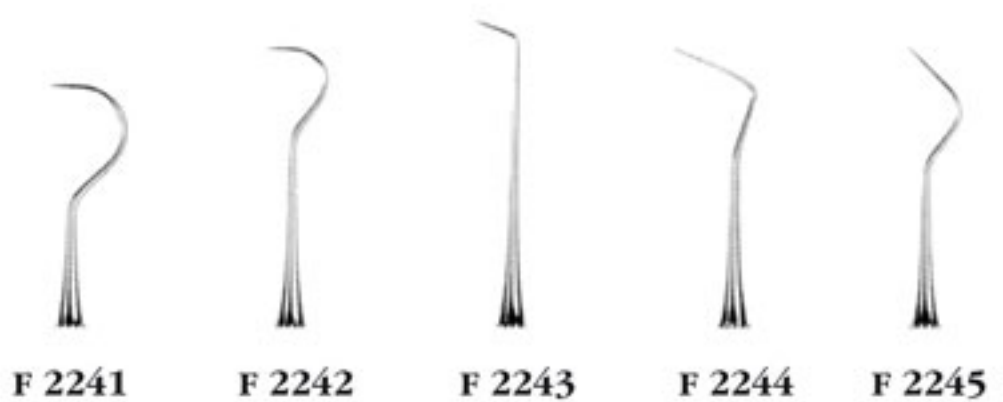

**Piano/rodiato**  
**Plane/rhodium**  
**Planos**

**Concavo**  
**Magnifying**  
**De aumento**

5  
24 mm

6  
26 mm

4  
22 mm

**Mini Specchi**  
da 6/8/10 mm

**Gambo 13 cm**  
per  
**Apicectomia**  
**Impianti**  
**Endodonzia**

F 2241

F 2242

F 2243

F 2244

F 2245

F 2246

F 2247

F 2248