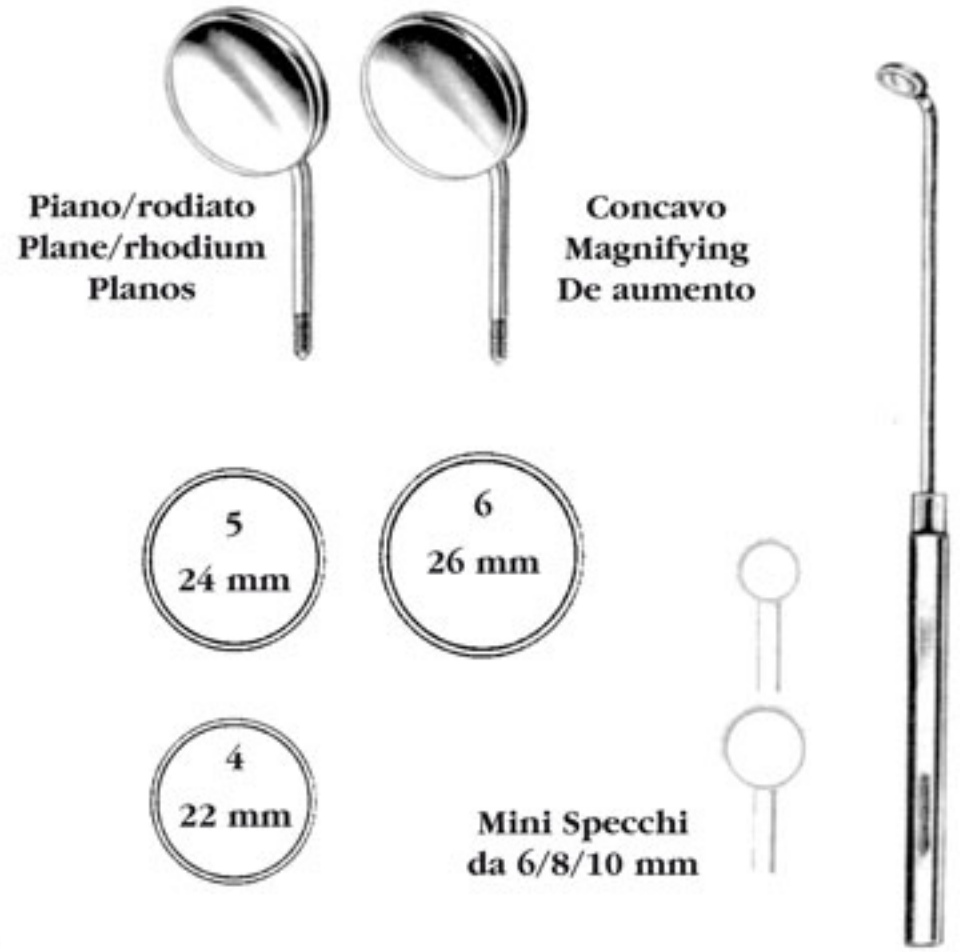

**15** **Manici per specchi**  
Handles for mouth mirrors  
Mangos para espejos de boca

**inox anatomico**  
F 5105

**tondo liscio**  
F 5102L

**tondo zigrinato**  
F 5102Z

**17** **Sonde - Specilli**  
Probes and Explorers  
Sondas y Exploradores

(Z)

(L)

(A)

**Manico vuoto**   **Manico liscio FV 2000**   **Manico zigrinato**  
**Hollow Handle**   **Smooth Handle FV 2000**   **Anatomic Handle**

**16** **Specchi inox**  
Mouth Mirrors  
Espejos de boca

**Piano/rodiato**  
**Plane/rhodium**  
**Planos**

**Concavo**  
**Magnifying**  
**De aumento**

5  
24 mm

6  
26 mm

4  
22 mm

**Mini Specchi**  
da 6/8/10 mm

**Gambo 13 cm**  
per  
**Apicectomia**  
**Impianti**  
**Endodonzia**