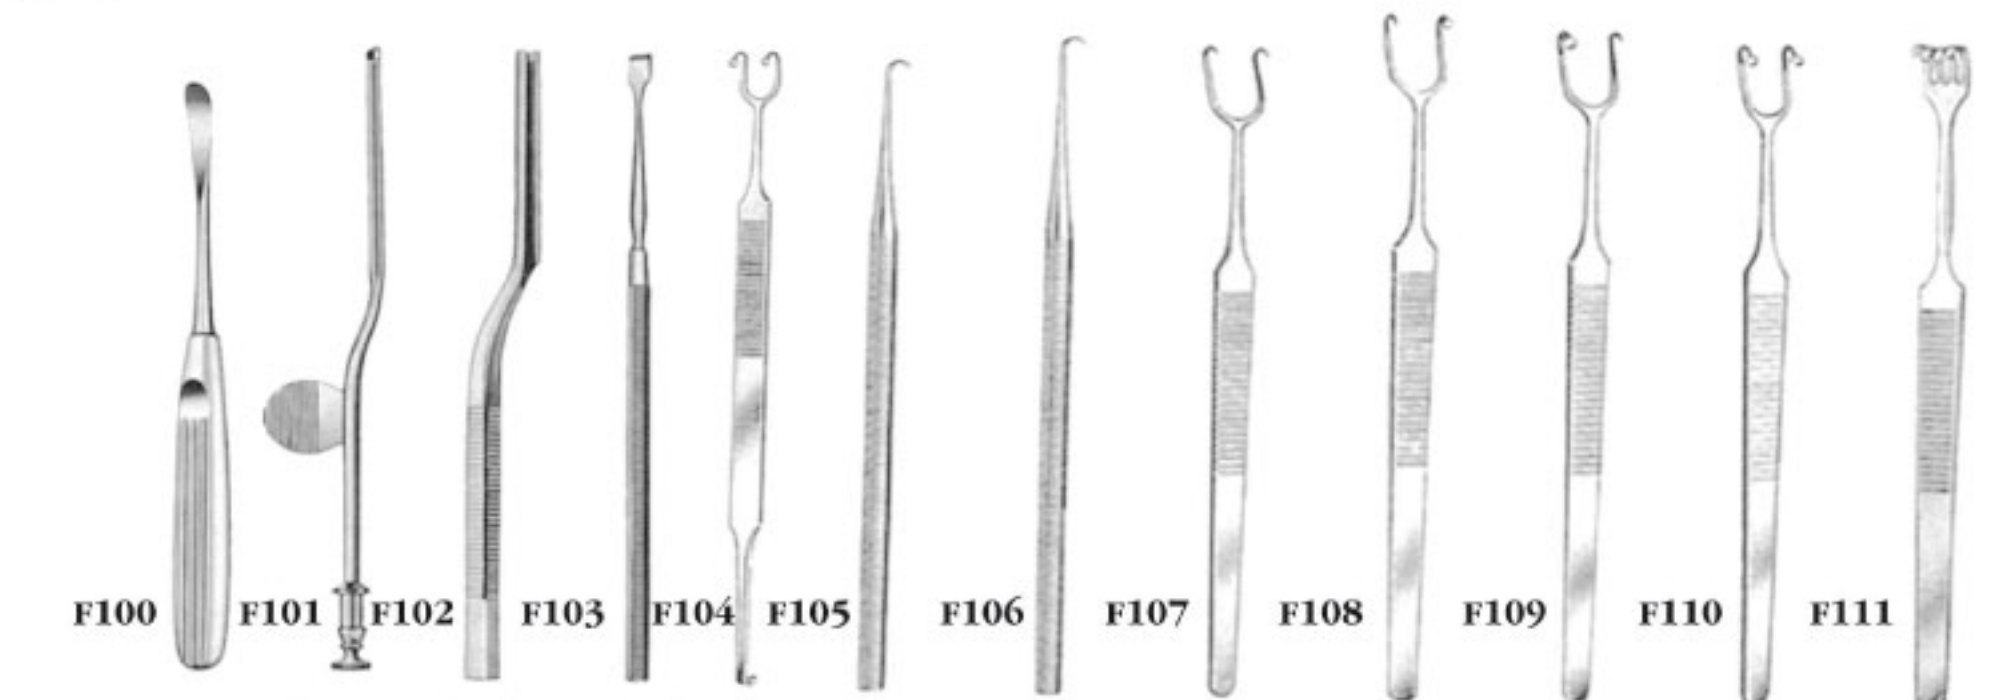

54

Strumenti per chirurgia ricostruttiva - Rinoplastica - Estetica - Oftalmologia - Maxillo Facciale

Aesthetics Surgical instruments - Rhinoplasty - Ophthalmology - Maxil Facial

F100	F101	F102	F103	F104	F105	F106	F107	F108	F109	F110	F111
Raschietto Cottle	Raschietto di Aspir. 19,5 cm	Scalpello Killian 16,5 cm	Scalpello Freer 16,5 cm	Uncino 20 cm	Uncino 14 cm	Uncino 14 cm	Uncino 15 cm	Uncino 15 cm	Uncino 15 cm	Uncino 15 cm	Uncino 15 cm

F112	F113	F114	F115	F116	F117	F118	F119	F120	F121	F122	F123	F124a
Cottle 16 cm	Cottle 16 cm	Raschietto 19 cm	Elevatore 22 cm	Elevatore 20 cm	Raschietto 19 cm	Elevatore 21 cm	Uncino 15,5 cm	Uncino Cottle 14 cm	Uncino Cottle 17 cm	Uncino Cottle 16,5 cm	Uncino Cottle 15 cm	Uncino Cottle 14,5 cm