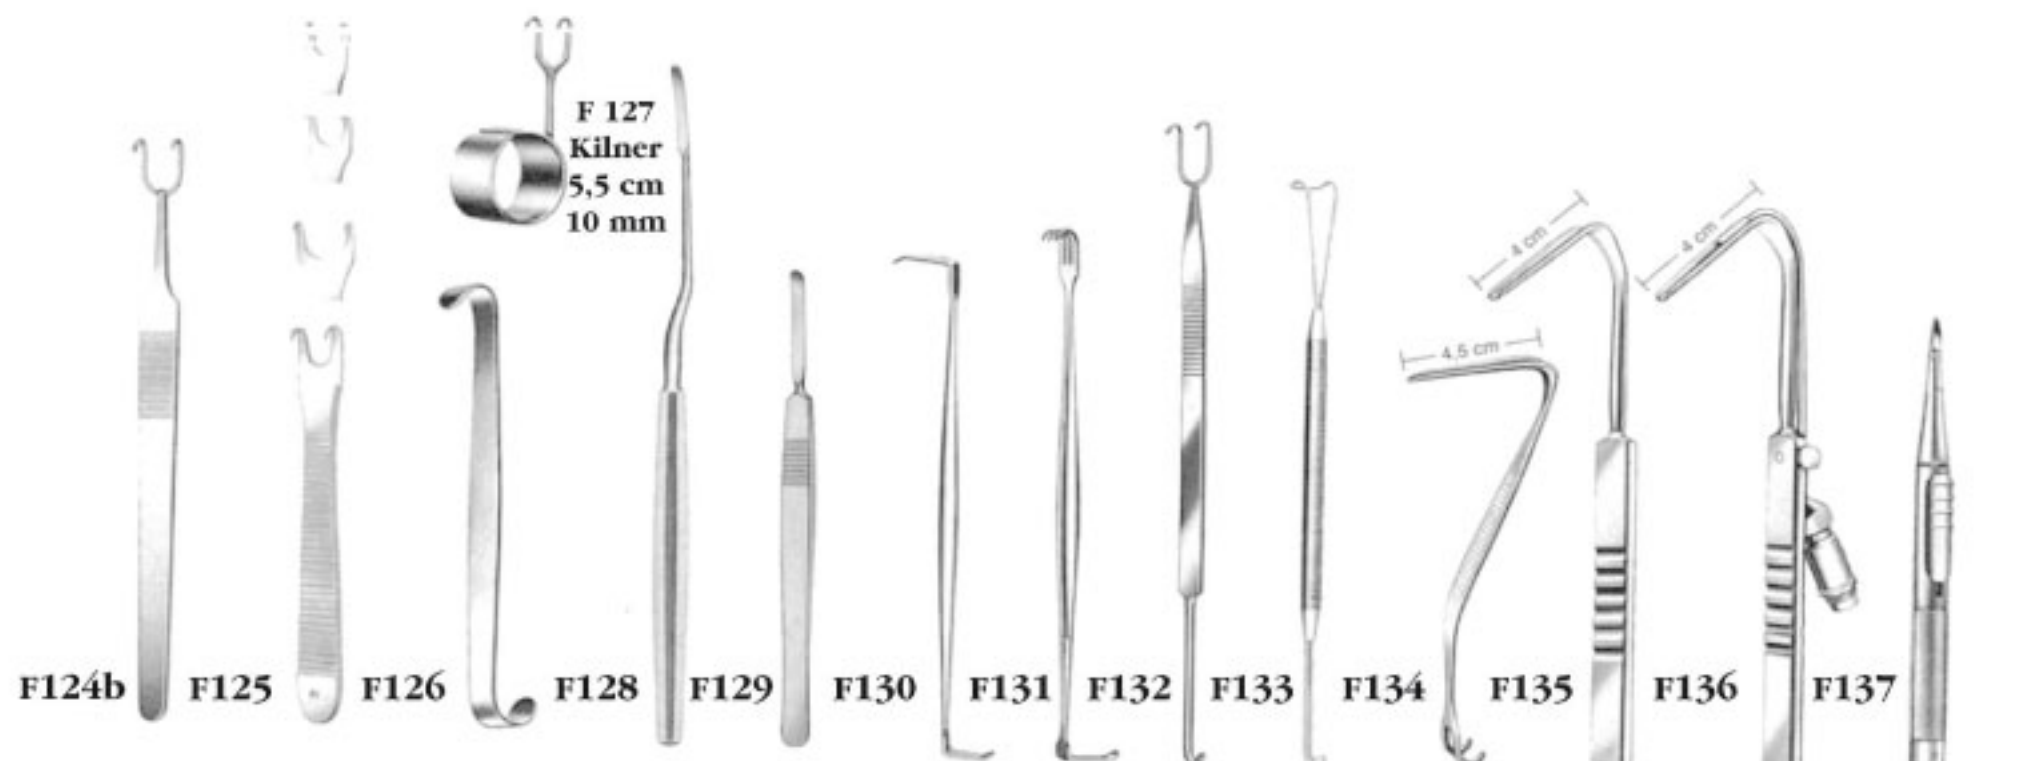

54

Strumenti per chirurgia ricostruttiva - Rinoplastica - Estetica - Oftalmologia - Maxillo Facciale

Aesthetics Surgical instruments - Rhinoplasty - Ophthalmology - Maxil Facial

F100	F101	F102	F103	F104	F105	F106	F107	F108	F109	F110	F111
Raschietto Cottle	Raschietto di Aspir. 19,5 cm	Scalpello Killian 16,5 cm	Scalpello Freer 16,5 cm	Uncino 20 cm	Uncino 14 cm	Uncino 14 cm	Uncino 15 cm	Uncino 15 cm	Uncino 15 cm	Uncino 15 cm	Uncino 15 cm

F112	F113	F114	F115	F116	F117	F118	F119	F120	F121	F122	F123	F124a
Cottle 16 cm	Cottle 16 cm	Raschietto 19 cm	Elevatore 22 cm	Elevatore 20 cm	Raschietto 19 cm	Elevatore 21 cm	Uncino 15,5 cm	Uncino Cottle 14 cm	Uncino Cottle 17 cm	Uncino Cottle 16,5 cm	Uncino Cottle 15 cm	Uncino Cottle 14,5 cm