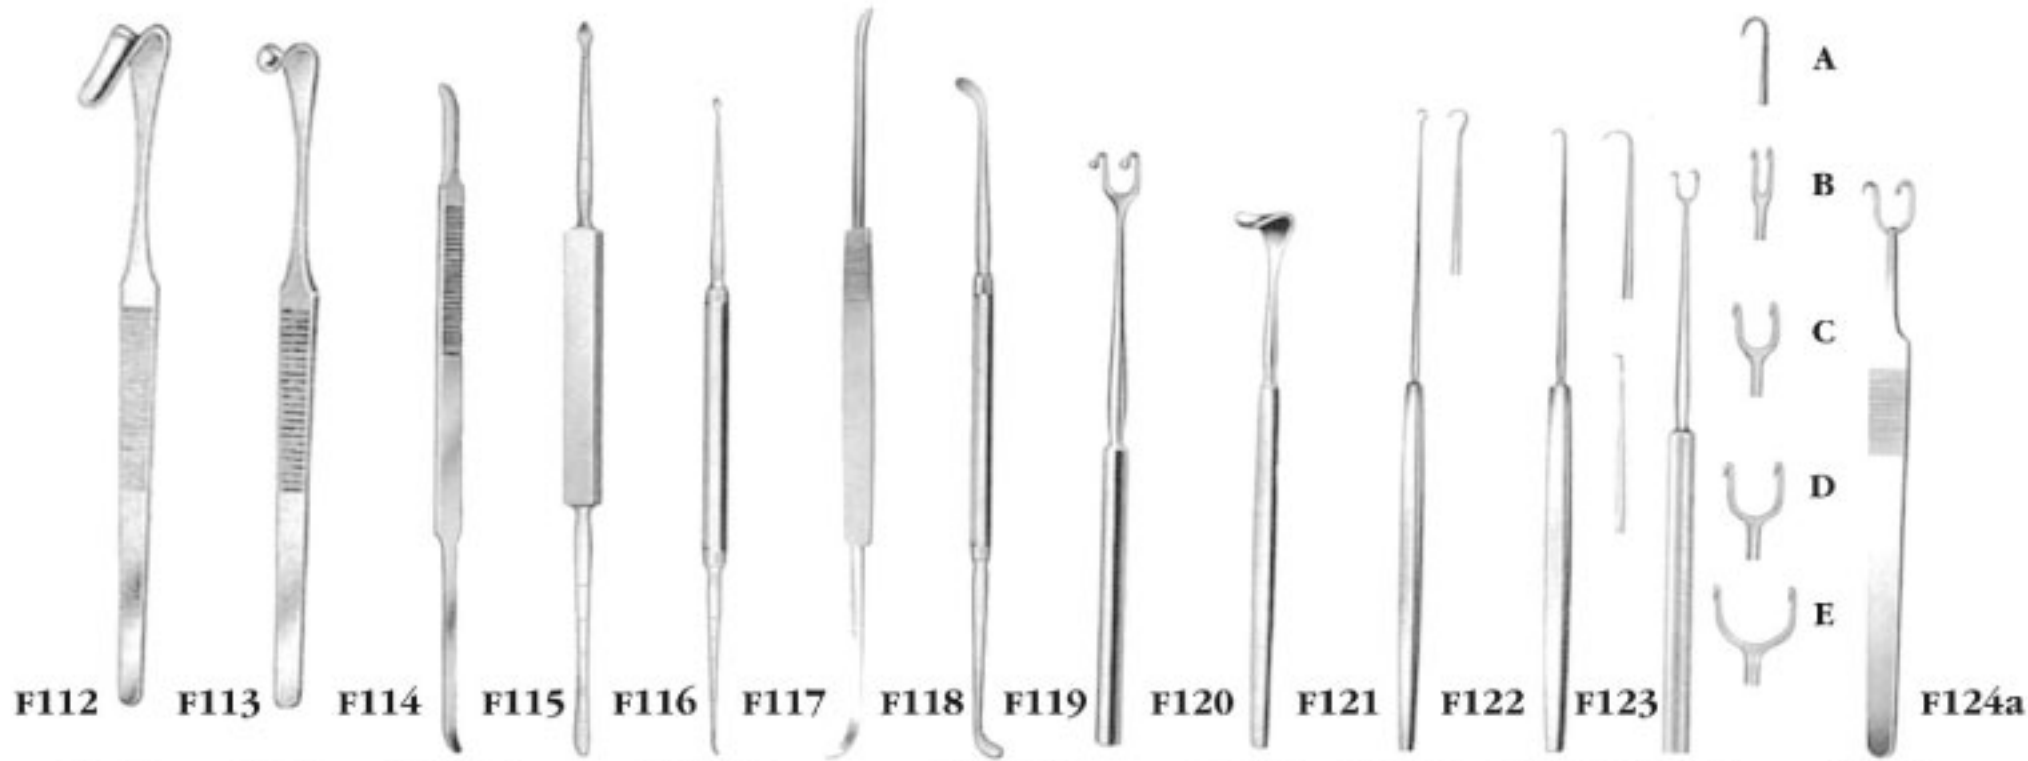

54

Strumenti per chirurgia ricostruttiva - Rinoplastica - Estetica - Oftalmologia - Maxillo Facciale

Aesthetics Surgical instruments - Rhinoplasty - Ophthalmology - Maxil Facial

F100	F101	F102	F103	F104	F105	F106	F107	F108	F109	F110	F111
Raschietto Cottle	Raschietto di Aspir. 19,5 cm	Scalpello Killian 16,5 cm	Scalpello Freer 16,5 cm	Uncino 20 cm	Uncino 14 cm	Uncino 14 cm	Uncino 15 cm	Uncino 15 cm	Uncino 15 cm	Uncino 15 cm	Uncino 15 cm

F112	F113	F114	F115	F116	F117	F118	F119	F120	F121	F122	F123	F124a
Cottle 16 cm	Cottle 16 cm	Raschietto 19 cm	Elevatore 22 cm	Elevatore 20 cm	Raschietto 19 cm	Elevatore 21 cm	Uncino 15,5 cm	Uncino Cottle 14 cm	Uncino Cottle 17 cm	Uncino Cottle 16,5 cm	Uncino Cottle 15 cm	Uncino Cottle 14,5 cm