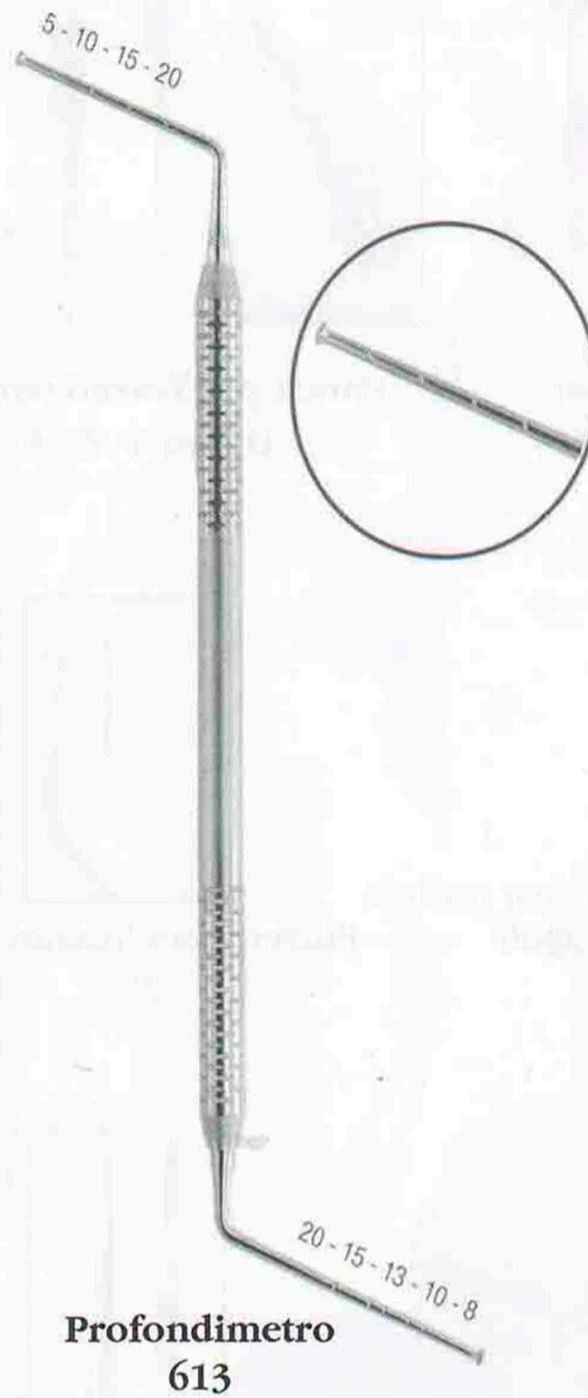

L. 148 mm, diam. 15mm a 20mm, 107g, Rot. 70°

Manico Specchi fotografia intraorale
214

Porta Lama da Bisturi
4514.15a

Manico Porta Lama lungo
4514.151

Manico Porta Lama corto
4514.15c

Profondimetro
613

Posizionatore di Membrane
616

Osteotomo Inserto convesso

Osteotom-insert, convex, bayonet

- Cod A Fig.1 ø A 2,0mm / ø B 2,7mm
- Cod A Fig.2 ø A 2,7mm / ø B 3,2mm
- Cod A Fig.3 ø A 3,2mm / ø B 3,7mm
- Cod A Fig.4 ø A 3,7mm / ø B 4,2mm
- Cod A Fig.5 ø A 4,2mm / ø B 5,0mm

Inserto
Cod. A

Osteotomo Inserto concavo

Osteotom-insert, concave, bayonet

- Cod G Fig.1 ø A 2,0mm / ø B 2,7mm
- Cod G Fig.2 ø A 2,7mm / ø B 3,2mm
- Cod G Fig.3 ø A 3,2mm / ø B 3,7mm
- Cod G Fig.4 ø A 3,7mm / ø B 4,2mm
- Cod G Fig.5 ø A 4,2mm / ø B 5,0mm